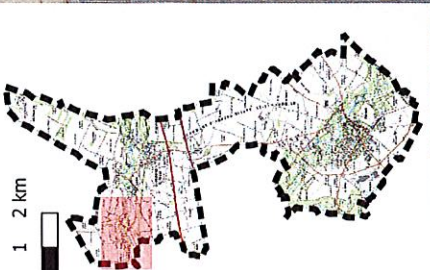

**Légende :**  
■ BPSM juin 2021  
■ BPSM supplémentaires repérés en août 2021

Source : IGN, IGN 2018

0 1 2 km

**Légende :**

-  Biens présumés sans maître (propriétaire inconnu)
-  Limite communale

0 50 100 m

Source : DGFIP, IGN® BD Ortho

0 1 2 km

Légende :

-  Biens présumés sans maître (propriétaire inconnu)
-  Limite communale

0 50 100 m

Source : DGFiP, IGN® BD Ortho

re (propriétaire inconnu)

0 50 100 m