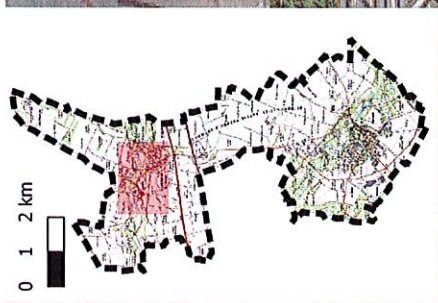

**Légende :**  
■ BPSM juin 2021  
■ BPSM supplémentaires repérés en août 2021

Source : IGN, IGN 2018

0 1 2 km

**Légende :**

-  Biens présumés sans maître (propriétaire inconnu)
-  Limite communale

0 50 100 m

Source : DGFIP, IGN® BD Ortho

0 1 2 km

Légende :

-  Biens présumés sans maître (propriétaire inconnu)
-  Limite communale

0 50 100 m

Source : DGFiP, IGN® BD Ortho

re (propriétaire inconnu)

0 50 100 m