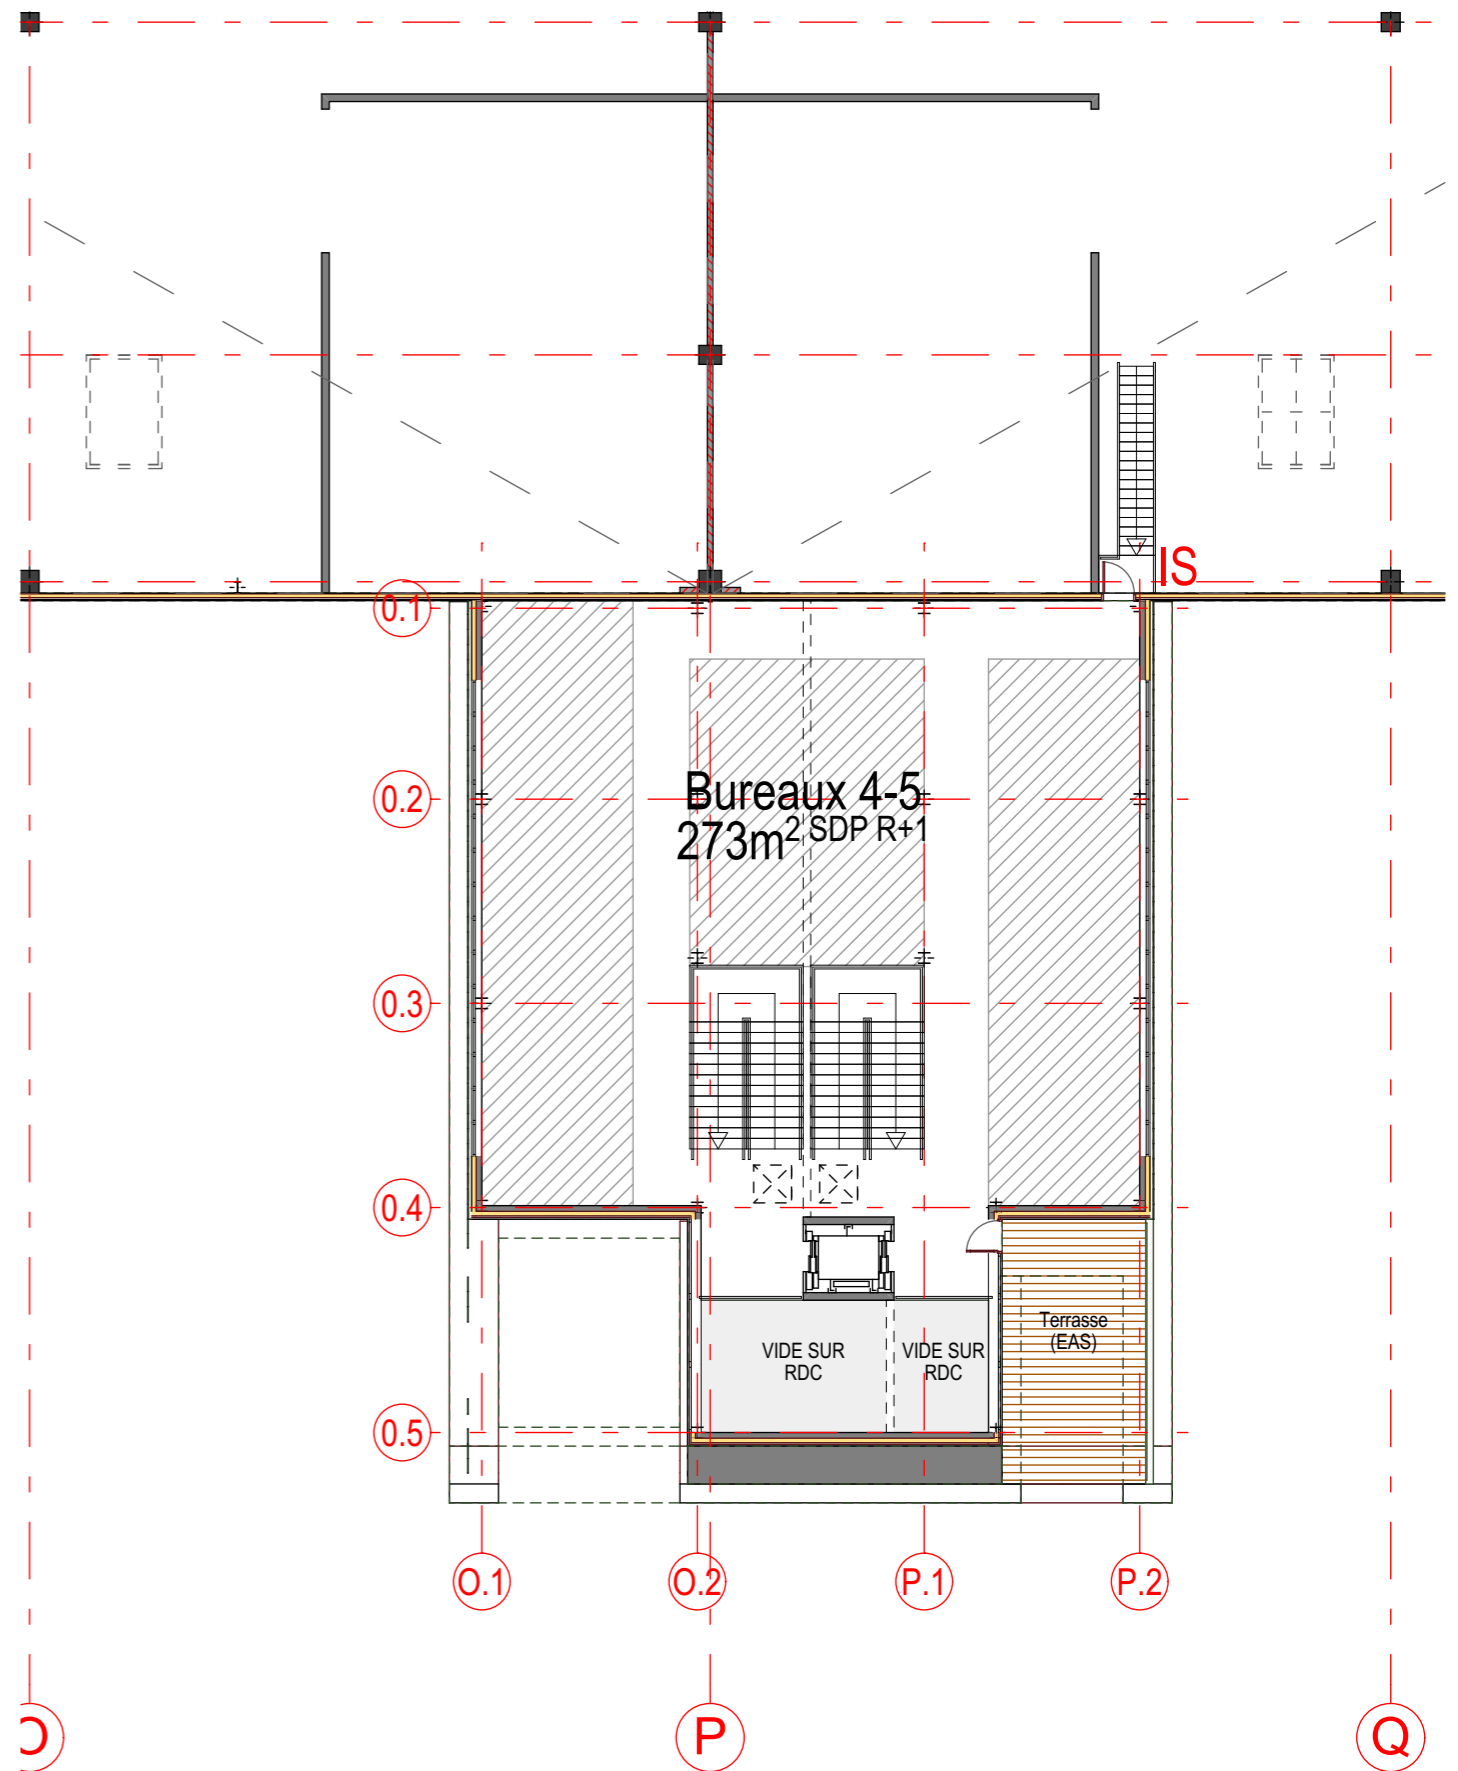

RDC

R+1

Ce document est la propriété de la société SOHO ATLAS IN FINE. Il ne peut être reproduit ou communiqué sans son autorisation. Toutes les unités et cotations sont, sauf mention contraire, exprimées en mètres.

SOHO
 ATLAS • IN FINE

Affaire **Plateforme logistique**
 Route de Roinville
 28700 AUNEAU

Phase	P.C.	Echelle	1/200°	Date	21/09/2020
Document	Plan des bureaux 4-5				

folio ou plan n°	AN08	indice	0
------------------	------	--------	---