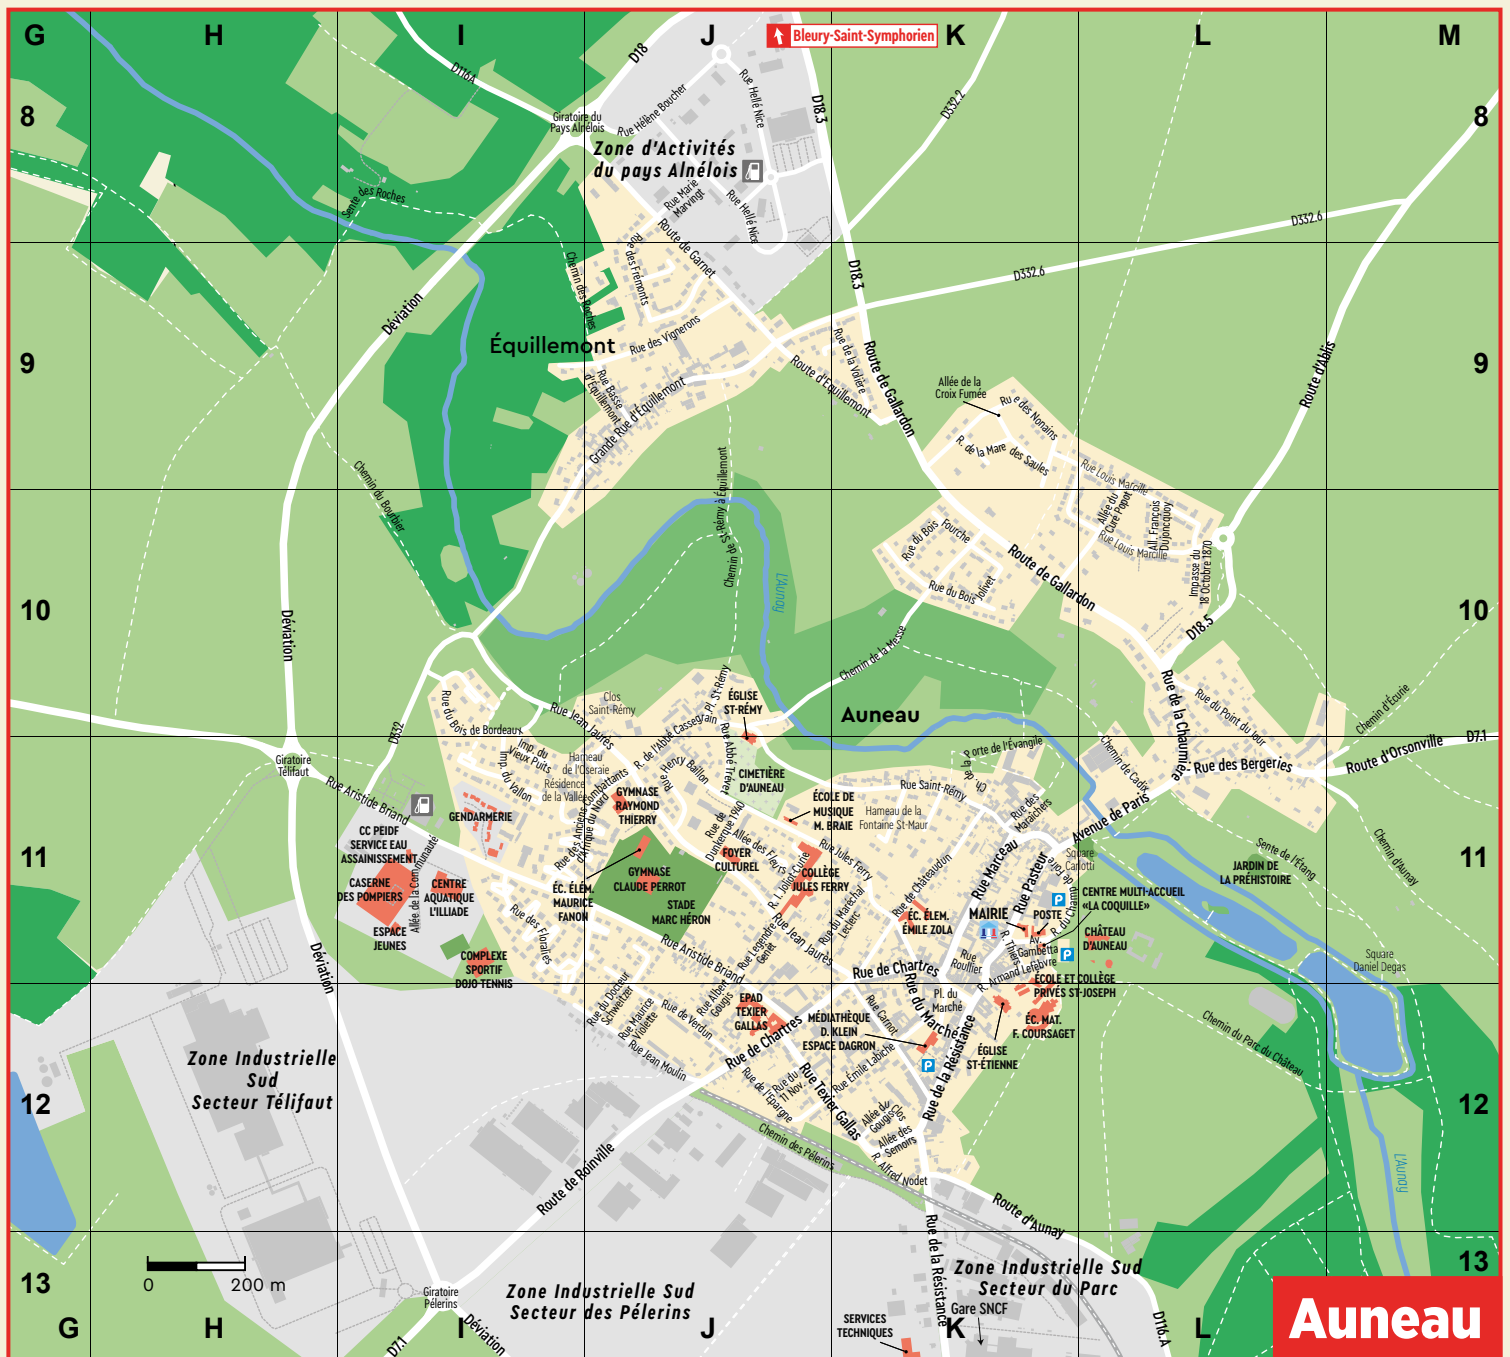

- Centre aquatique l'Iliade I11
- Complexe Dojo/Tennis Gérard HENault I11
- Ecole de musique Marcel Braie..... J11
- Espace Dagron, centre culturel..... K12
- Etangs d'Auneau..... L11
- Foyer culturel..... J11
- Médiathèque Désiré Klein..... K12
- Monument Patton..... L6
- Ancienne Mairie de Bleury - Espace Bernard Chateau... I3
- Salle omnisports Les Célestins L4
- Salle Patton K4
- Stade et gymnase Claude Perrot..... J11
- Gymnase Raymond Thierry et son dojo..... J11
- Stade la Rochefoucauld..... L4
- Stade Marc Héron..... J11