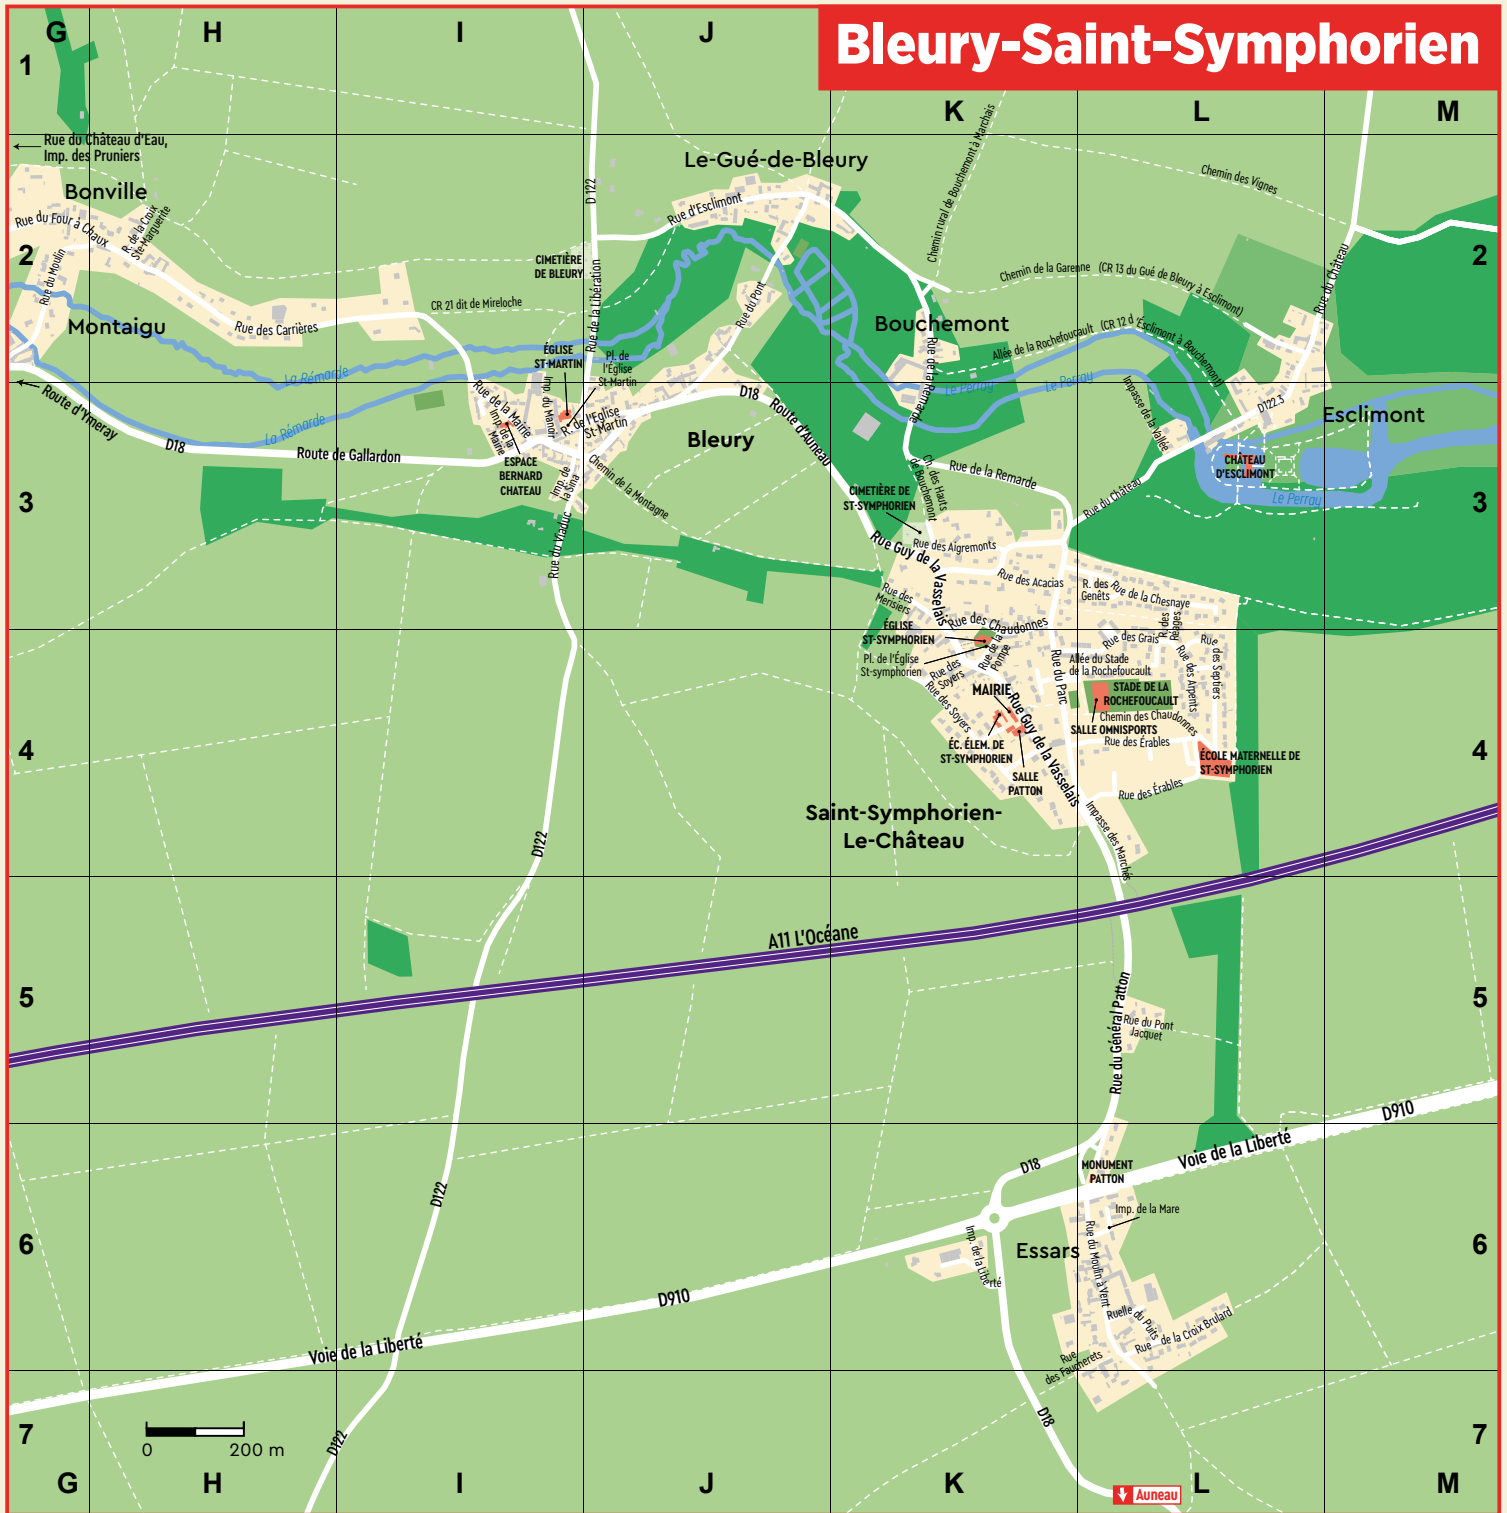

Bleury-Saint-Symphorien

LIEUX D'ACTIVITÉS ASSOCIATIVES DE LA COMMUNE D'AUNEAU-BLEURY-SAINT-SYMPHORIEN