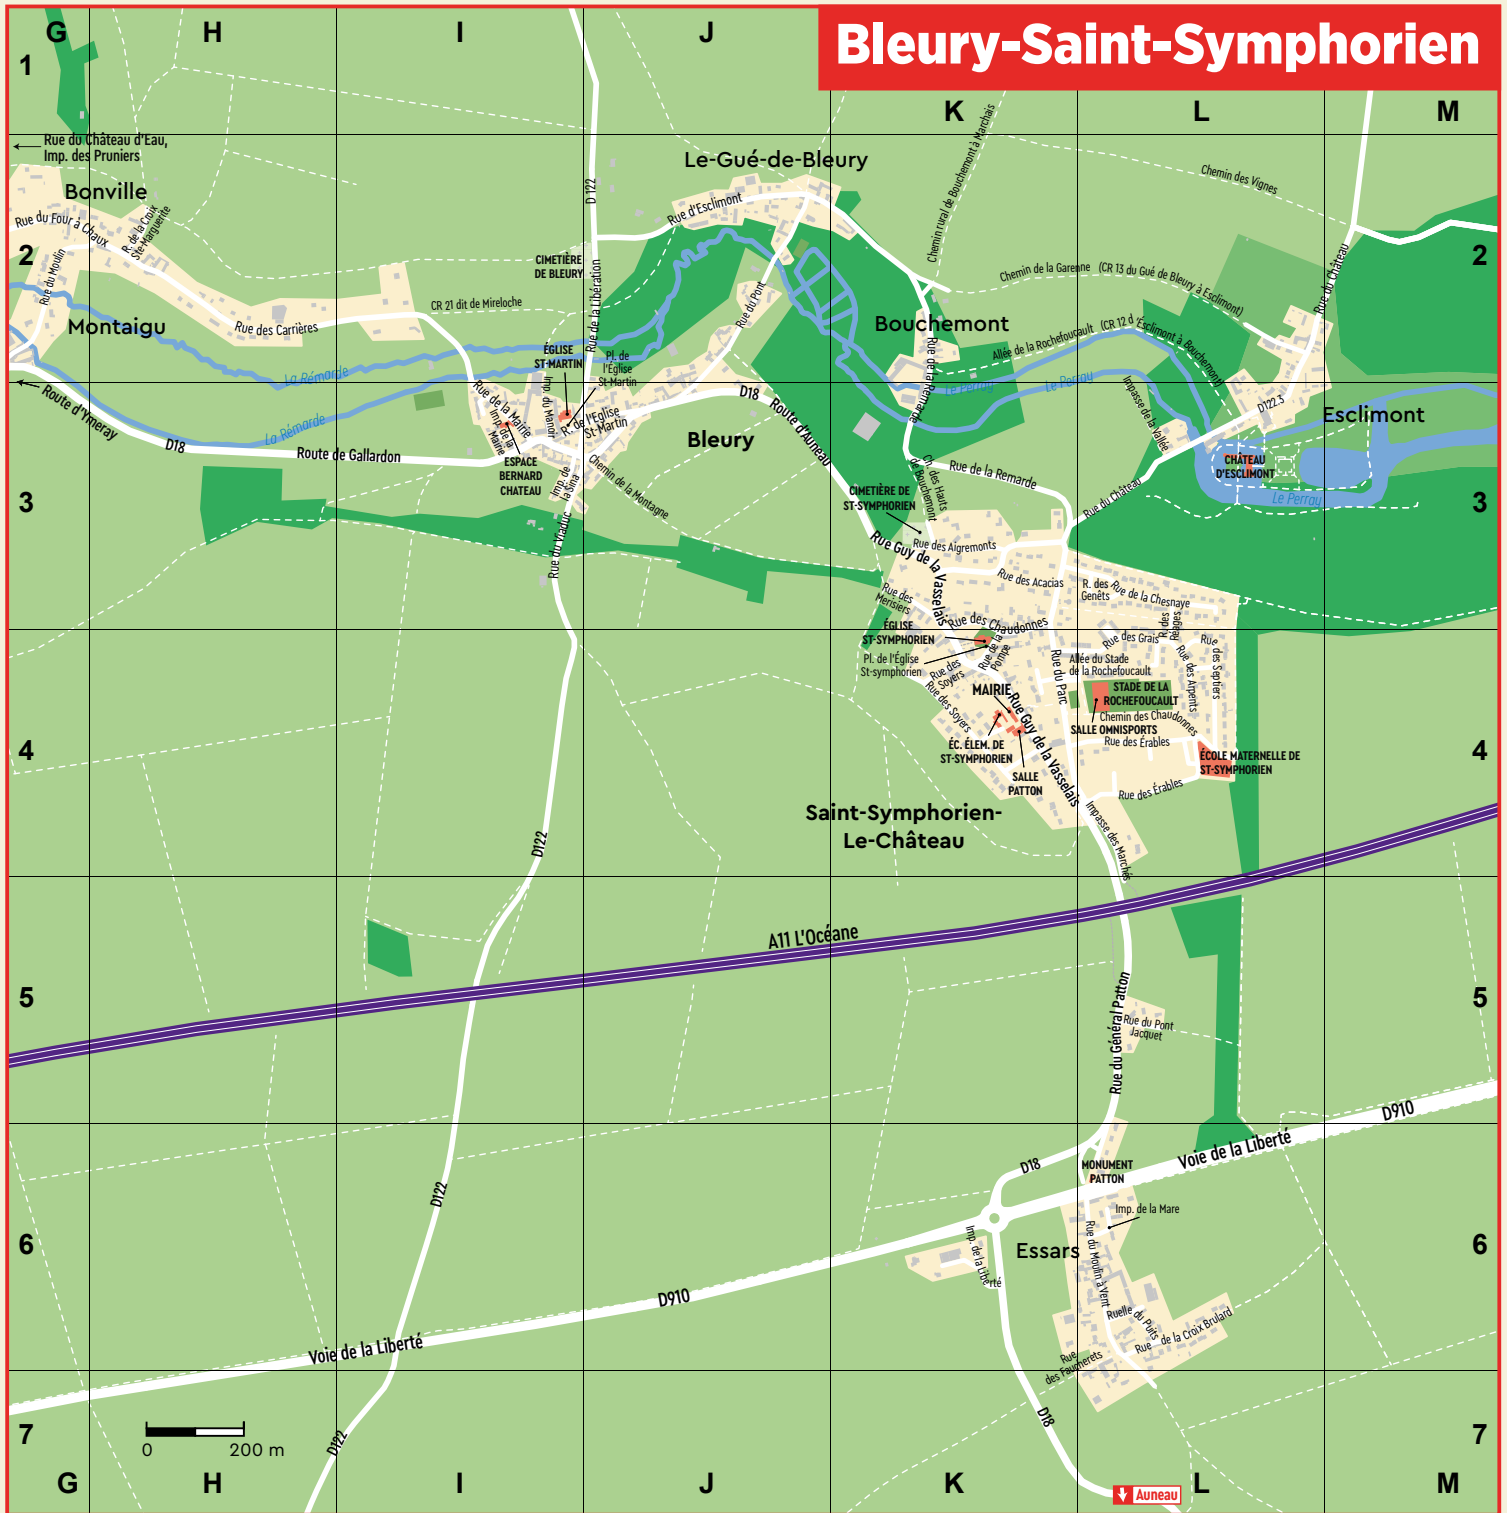

Bleury-Saint-Symphorien

LIEUX D'ACTIVITÉS ASSOCIATIVES DE LA COMMUNE D'AUNEAU-BLEURY-SAINTE-SYMPHORIEN