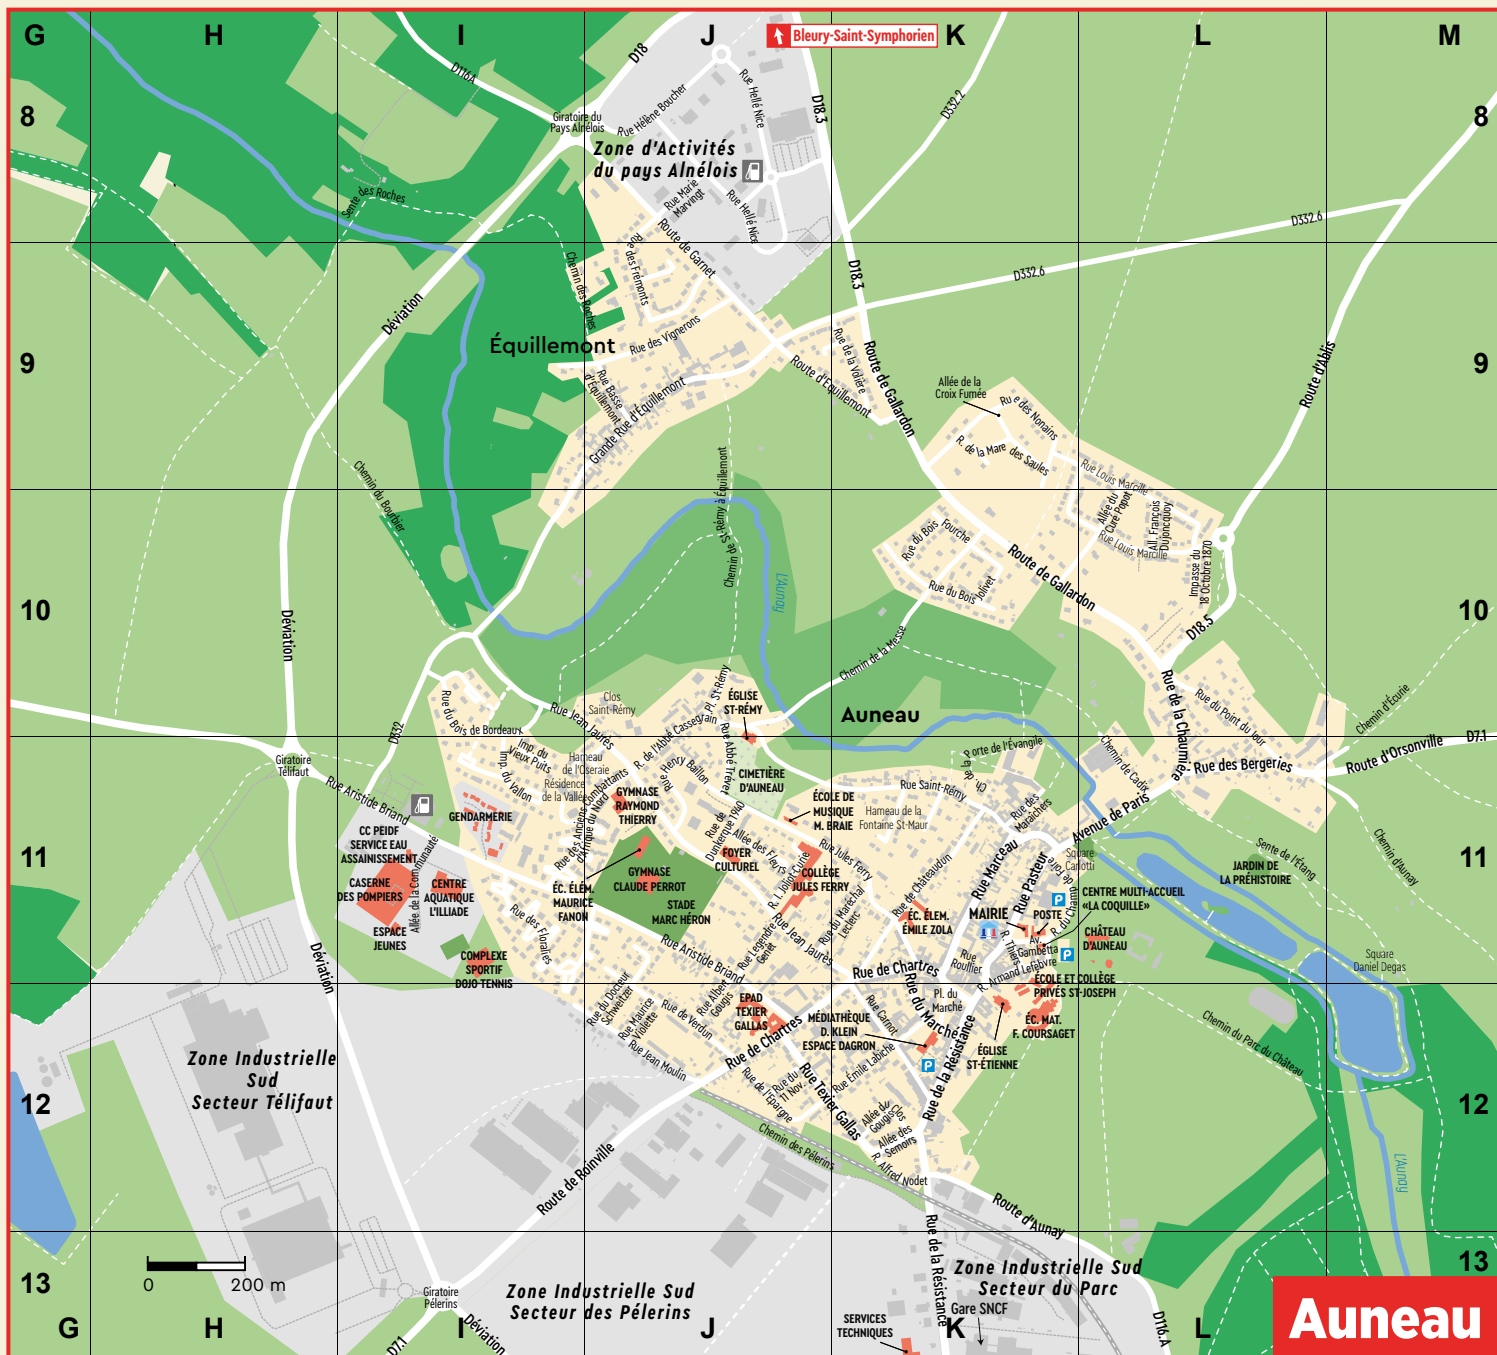

- Centre aquatique l'Iliade I11
- Complexe Dojo/Tennis I11
- Ecole de musique Marcel Braie..... J11
- Espace Dagron, centre culturel..... K12
- Etangs d'Auneau..... L11
- Foyer culturel..... J11
- Médiathèque Désiré Klein..... K12
- Monument Patton..... L6
- Ancienne Mairie de Bleury - Espace Bernard Chateau... I3
- Salle omnisports L4
- Salle Patton K4
- Stade et gymnase Claude Perrot..... J11
- Gymnase Raymond Thierry et son dojo..... J11
- Stade la Rochefoucauld..... L4
- Stade Marc Héron..... J11