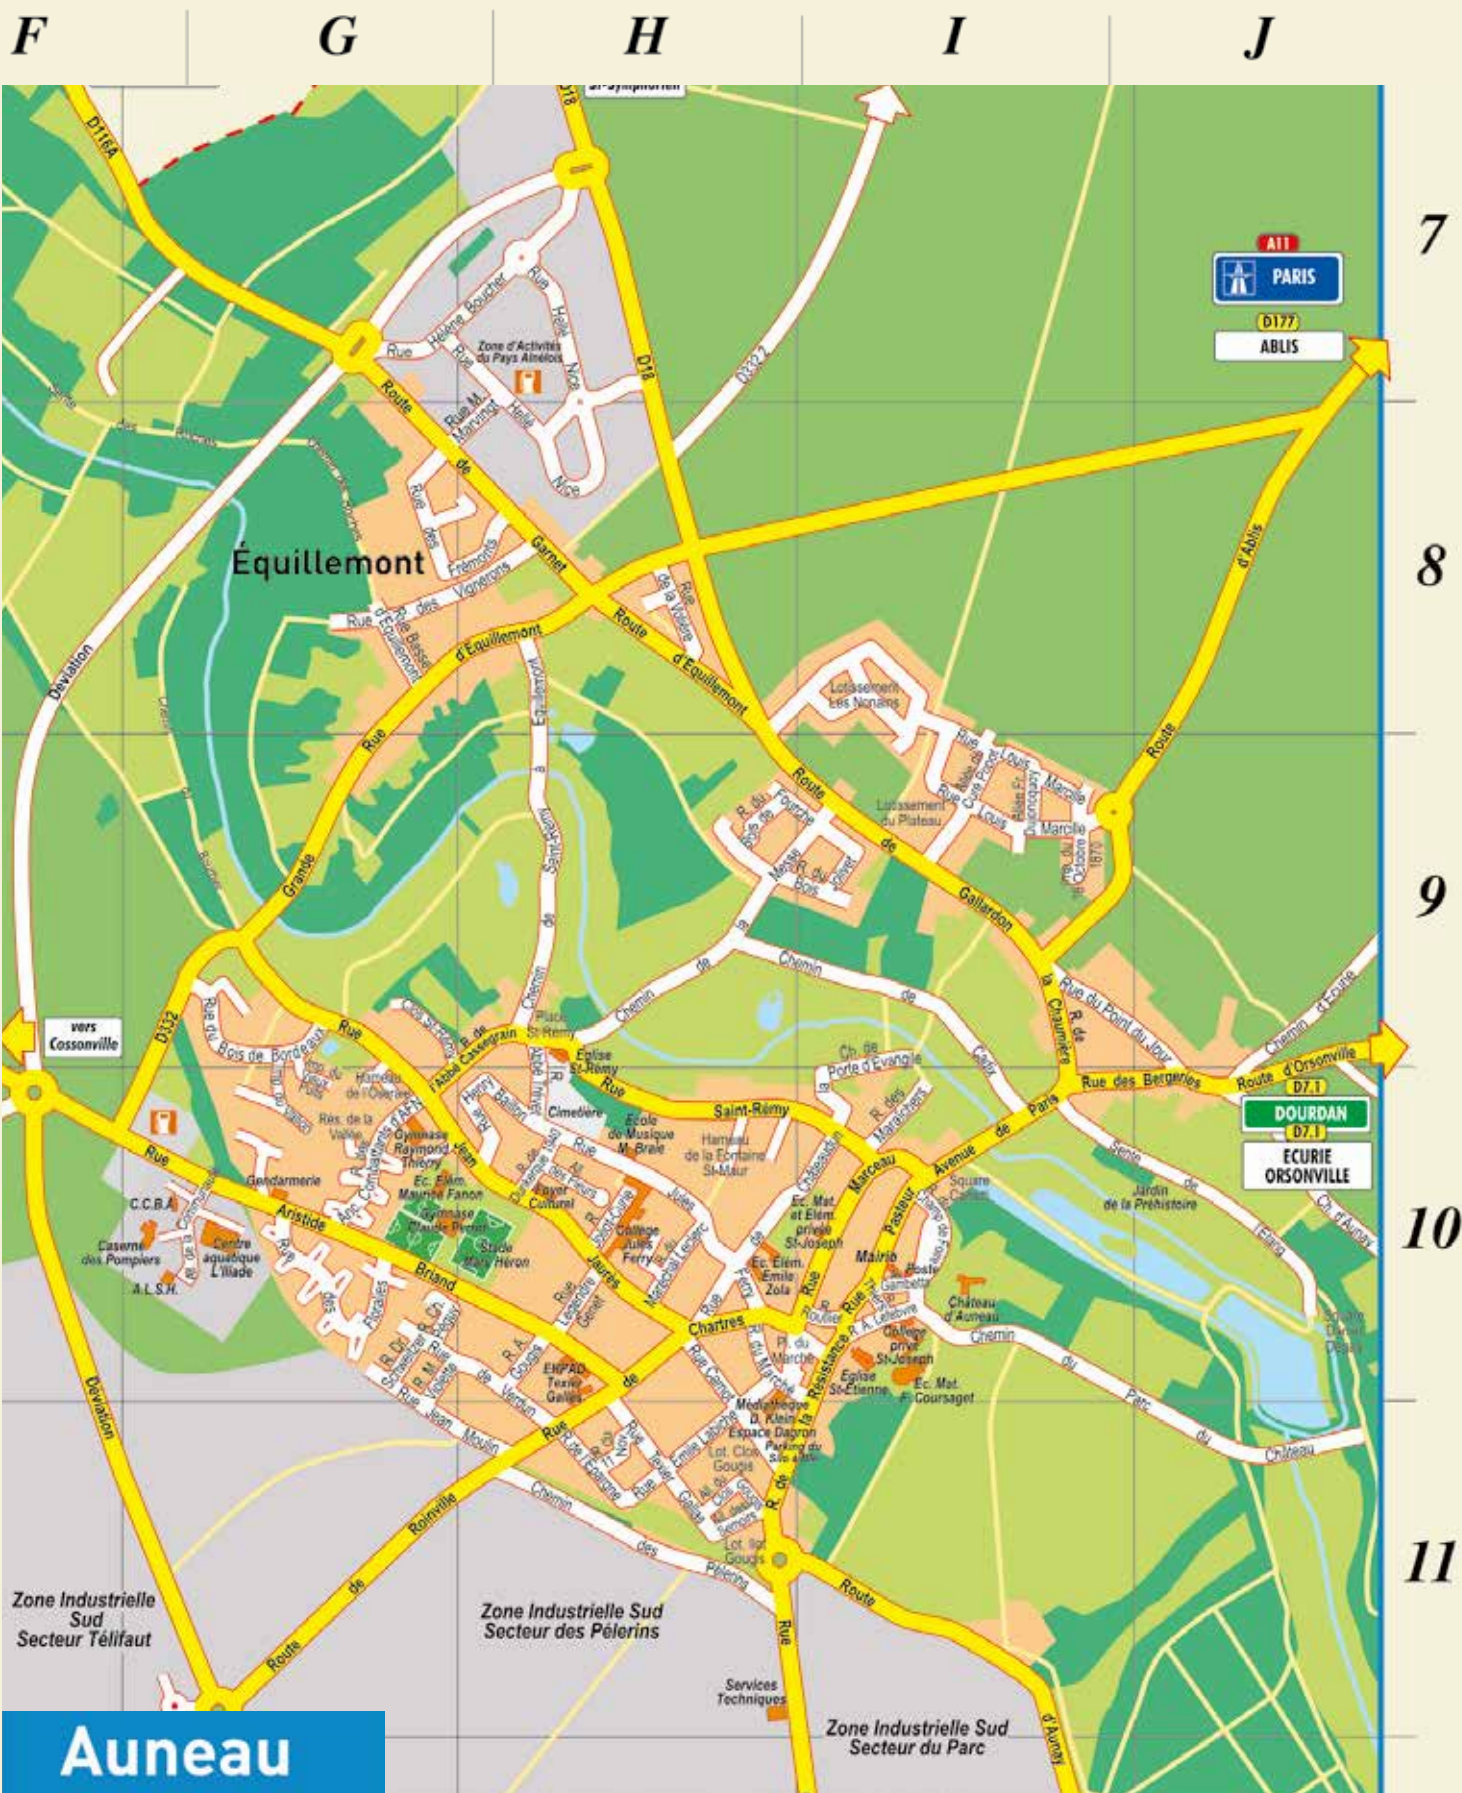

Centre aquatique l'Illade	G10	Ancienne Mairie de Bleury - Espace Bernard Chateau....	G2
Ecole de musique Marcel Braie.....	H10	Salle d'Equillemont.....	H8
Espace Dagron, centre culturel.....	H-i11	Salle Patton.....	i3
Etangs d'Auneau.....	i-J10	Stade et gymnase Claude Perrot.....	G-H10
Foyer culturel.....	H10	Gymnase Raymond Thierry et son dojo.....	G10
Médiathèque Désiré Klein.....	H-i11	Stade la Rochefoucauld.....	i-J3
Monument Patton.....	i5	Stade Marc Héron.....	H10