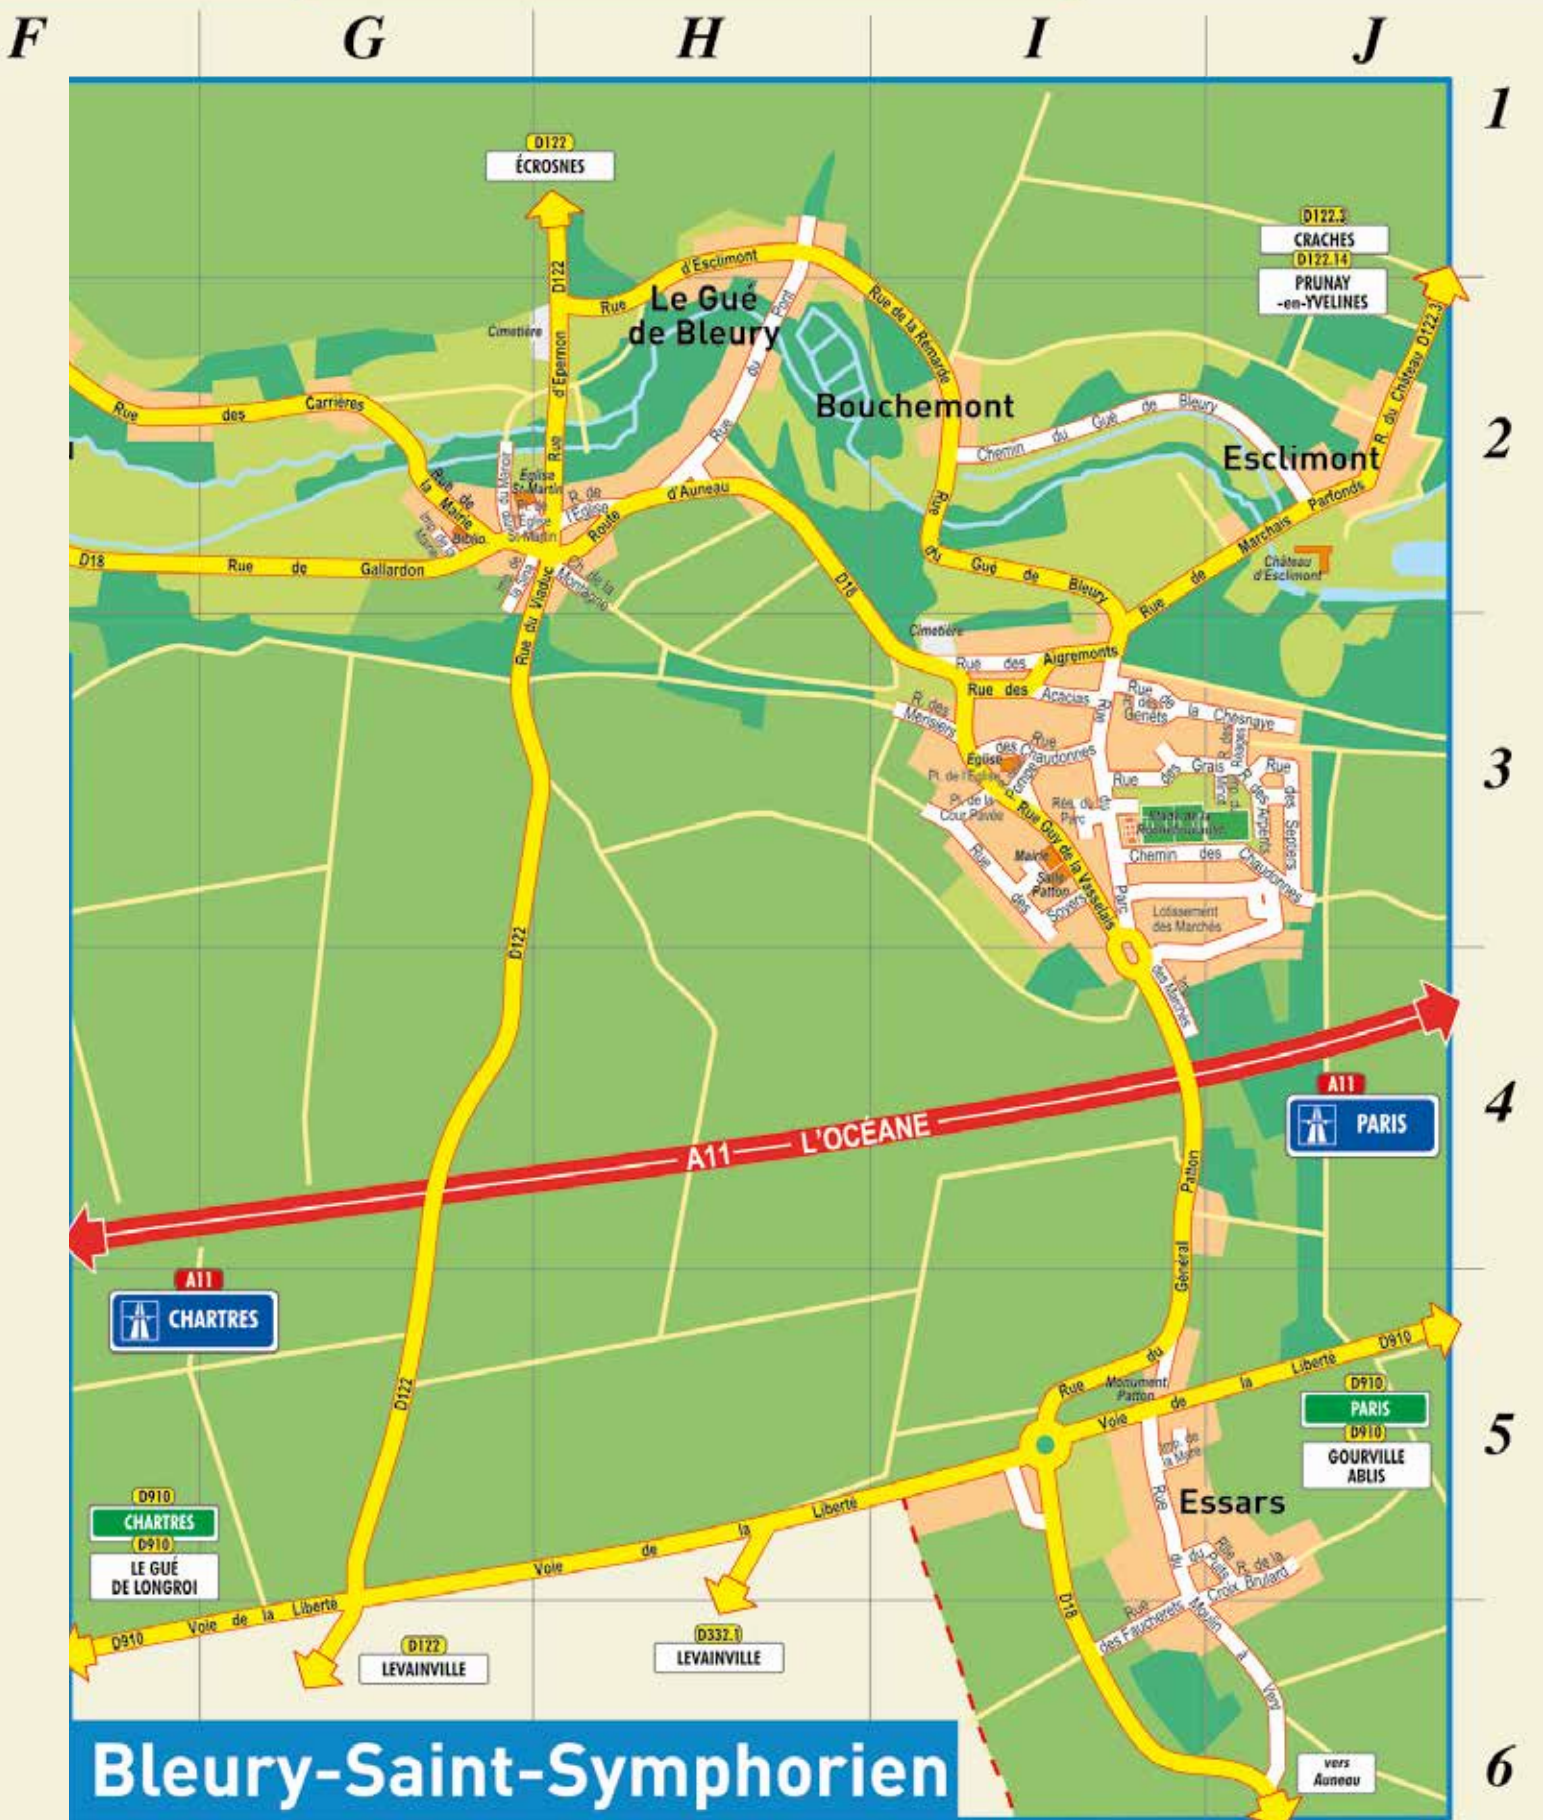

LIEUX D'ACTIVITÉS ASSOCIATIVES DE LA VILLE D'AUNEAU-BLEURY-SAINT-SYMPHORIEN