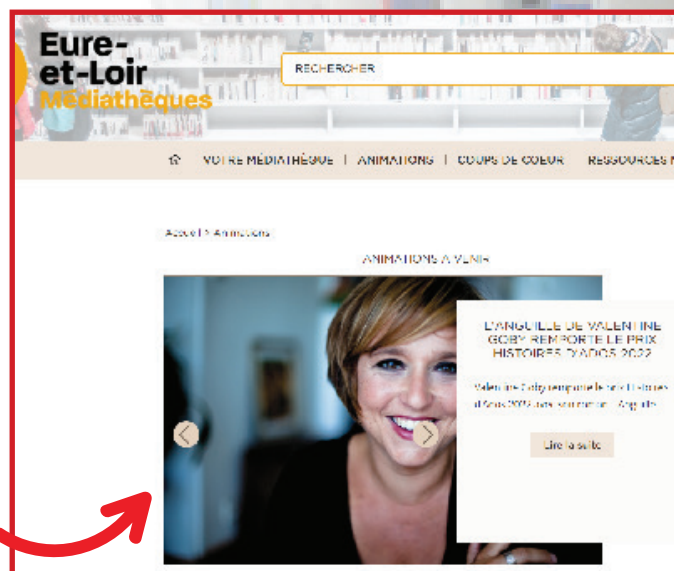

Les tarifs

Aucun paiement ne sera demandé sur place.
Un avis de paiement du montant de l'inscription est envoyé par le Trésor Public.

Tarifs (pour 12 mois)

- > Gratuit pour les moins de 18 ans
- > Gratuit pour les étudiants et les demandeurs d'emploi habitant à Auneau-Bleury-St-Symphorien
- > Habitants d'Auneau-Bleury-St-Symphorien : **13 €**
- > Habitants hors commune : **16 €**

Matériels dégradés ou non rendus :

- > Livre : 22 €
- > CD : 22 €
- > DVD : 50 €
- > Jeu vidéo : 50 €

Accès Internet **gratuit**

- > 4 postes fixes sont à votre disposition
- > À partir de 11 ans sur autorisation parentale
- > Consultation d'1 heure renouvelable
- > Possibilité d'imprimer 5 feuilles (noir et blanc)

Réservation **de documents**

Sur le portail de la Médiathèque départementale d'Eure-et-Loir :
www.mediatheques.eurelien.fr

01//
Se rendre sur le site internet :
<https://mediatheques.eurelien.fr/>

02//
Cliquer sur «Connexion»

03//
Vos identifiants :
Identifiant = n° de code barre
de votre carte lecteur.

En cas de souci, n'hésitez pas
à nous contacter
au 02 37 91 90 90