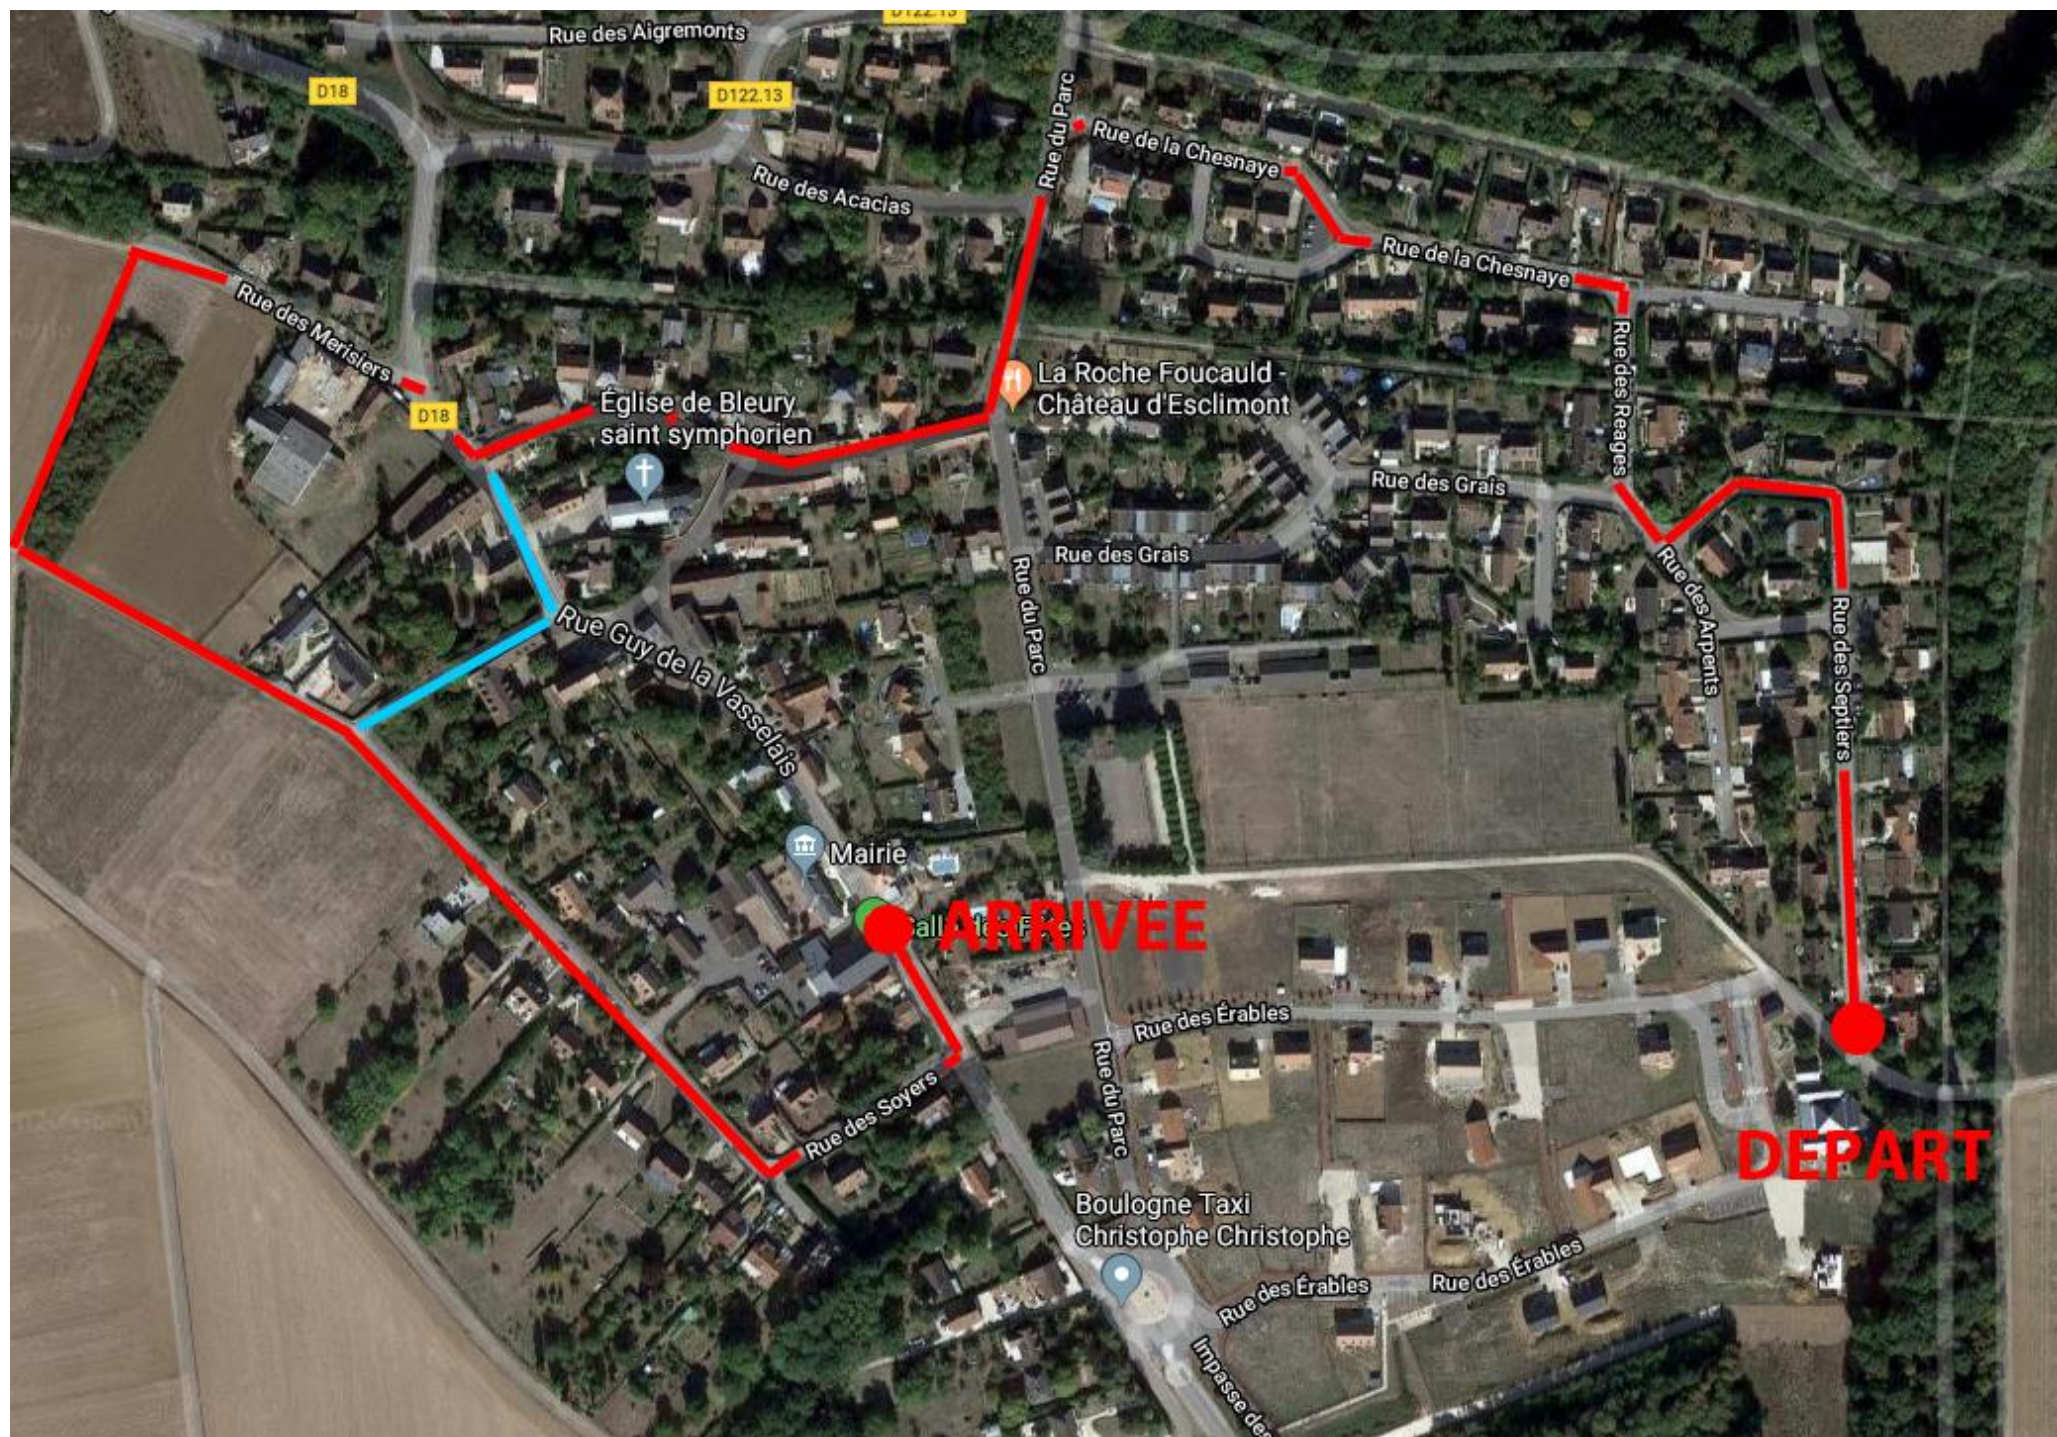

# Carnaval du 20 mars 2022

Carnaval des écoles de Bleury Saint Symphorien du 20 mars 2022

Plan du trajet

- ✓ Départ à 15h : Ecole maternelle
- ✓ Arrivée : Ecole primaire

Légende :

- Parcours normal
- Parcours alternatif