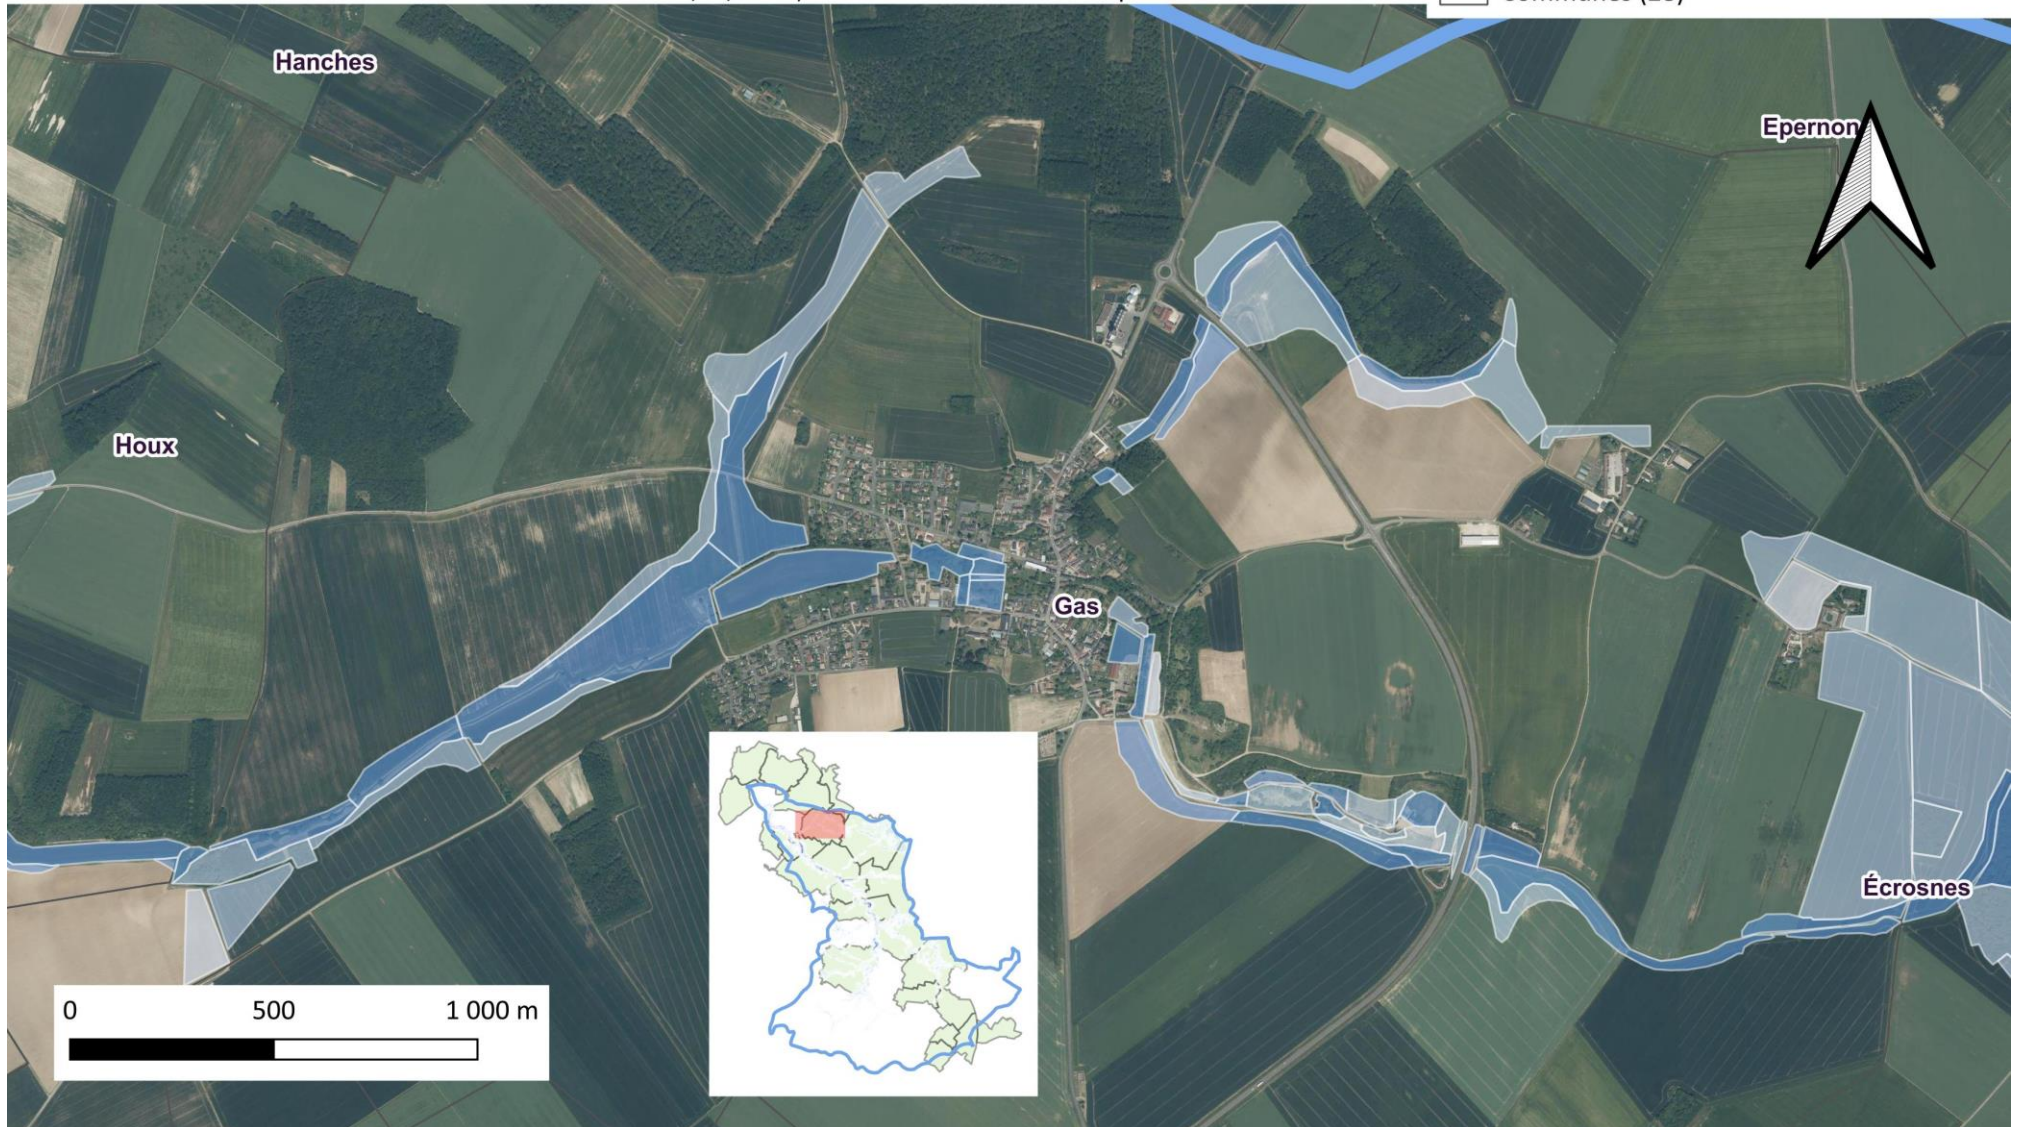

ZHP Gas

Réalisation : Eure-et-Loir Nature - 16/03/2026 ; Fond de carte : IGN ortho-express 2023

Légende :

- Bassin versant de la Voise et de la Rémarde
- Zones Humides Potentielles
  - Faible
  - Moyenne
  - Communes (28)