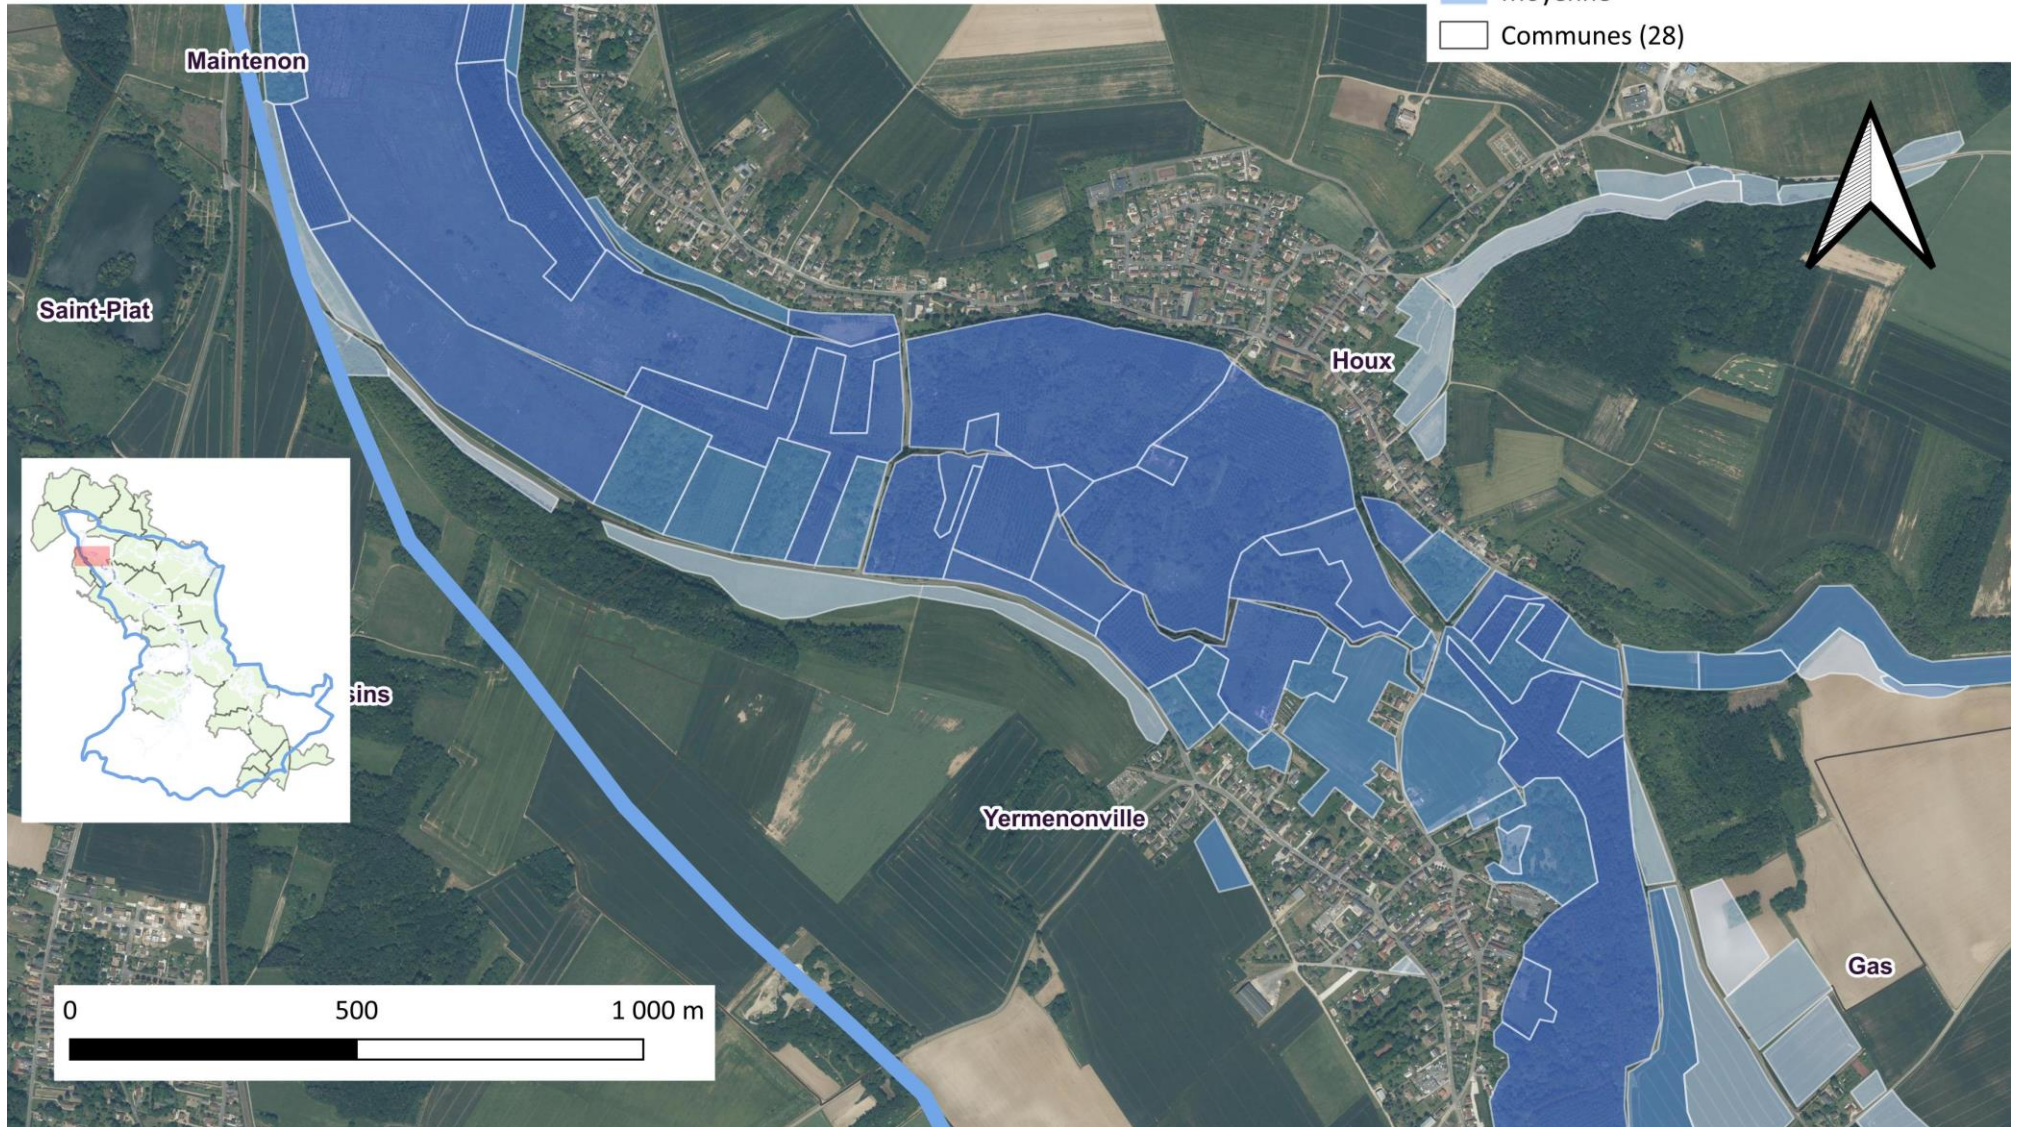

ZHP Levainville - Auneau-Bleury-Saint-Symphorien

Réalisation : Eure-et-Loir Nature - 16/03/2026 ; Fond de carte : IGN ortho-express 2023

Légende :

-  Bassin versant de la Voise et de la Rémarde
- Zones Humides Potentielles
 -  Faible
 -  Forte
 -  Moyenne
-  Communes (28)

ZHP Yermenonville - Mévoisins - Gas

Réalisation : Eure-et-Loir Nature - 16/03/2026 ; Fond de carte : IGN ortho-express 2023

Légende :

-  Bassin versant de la Voise et de la Rémarde
- Zones Humides Potentielles
 -  Faible
 -  Forte
 -  Moyenne
-  Communes (28)

ZHP Ymeray - Le Gué-de-Longrois - Levainville

Réalisation : Eure-et-Loir Nature - 16/03/2026 ; Fond de carte : IGN ortho-express 2023

Légende :

-  Bassin versant de la Voise et de la Rémarde
- Zones Humides Potentielles
 -  Faible
 -  Forte
 -  Moyenne
-  Communes (28)