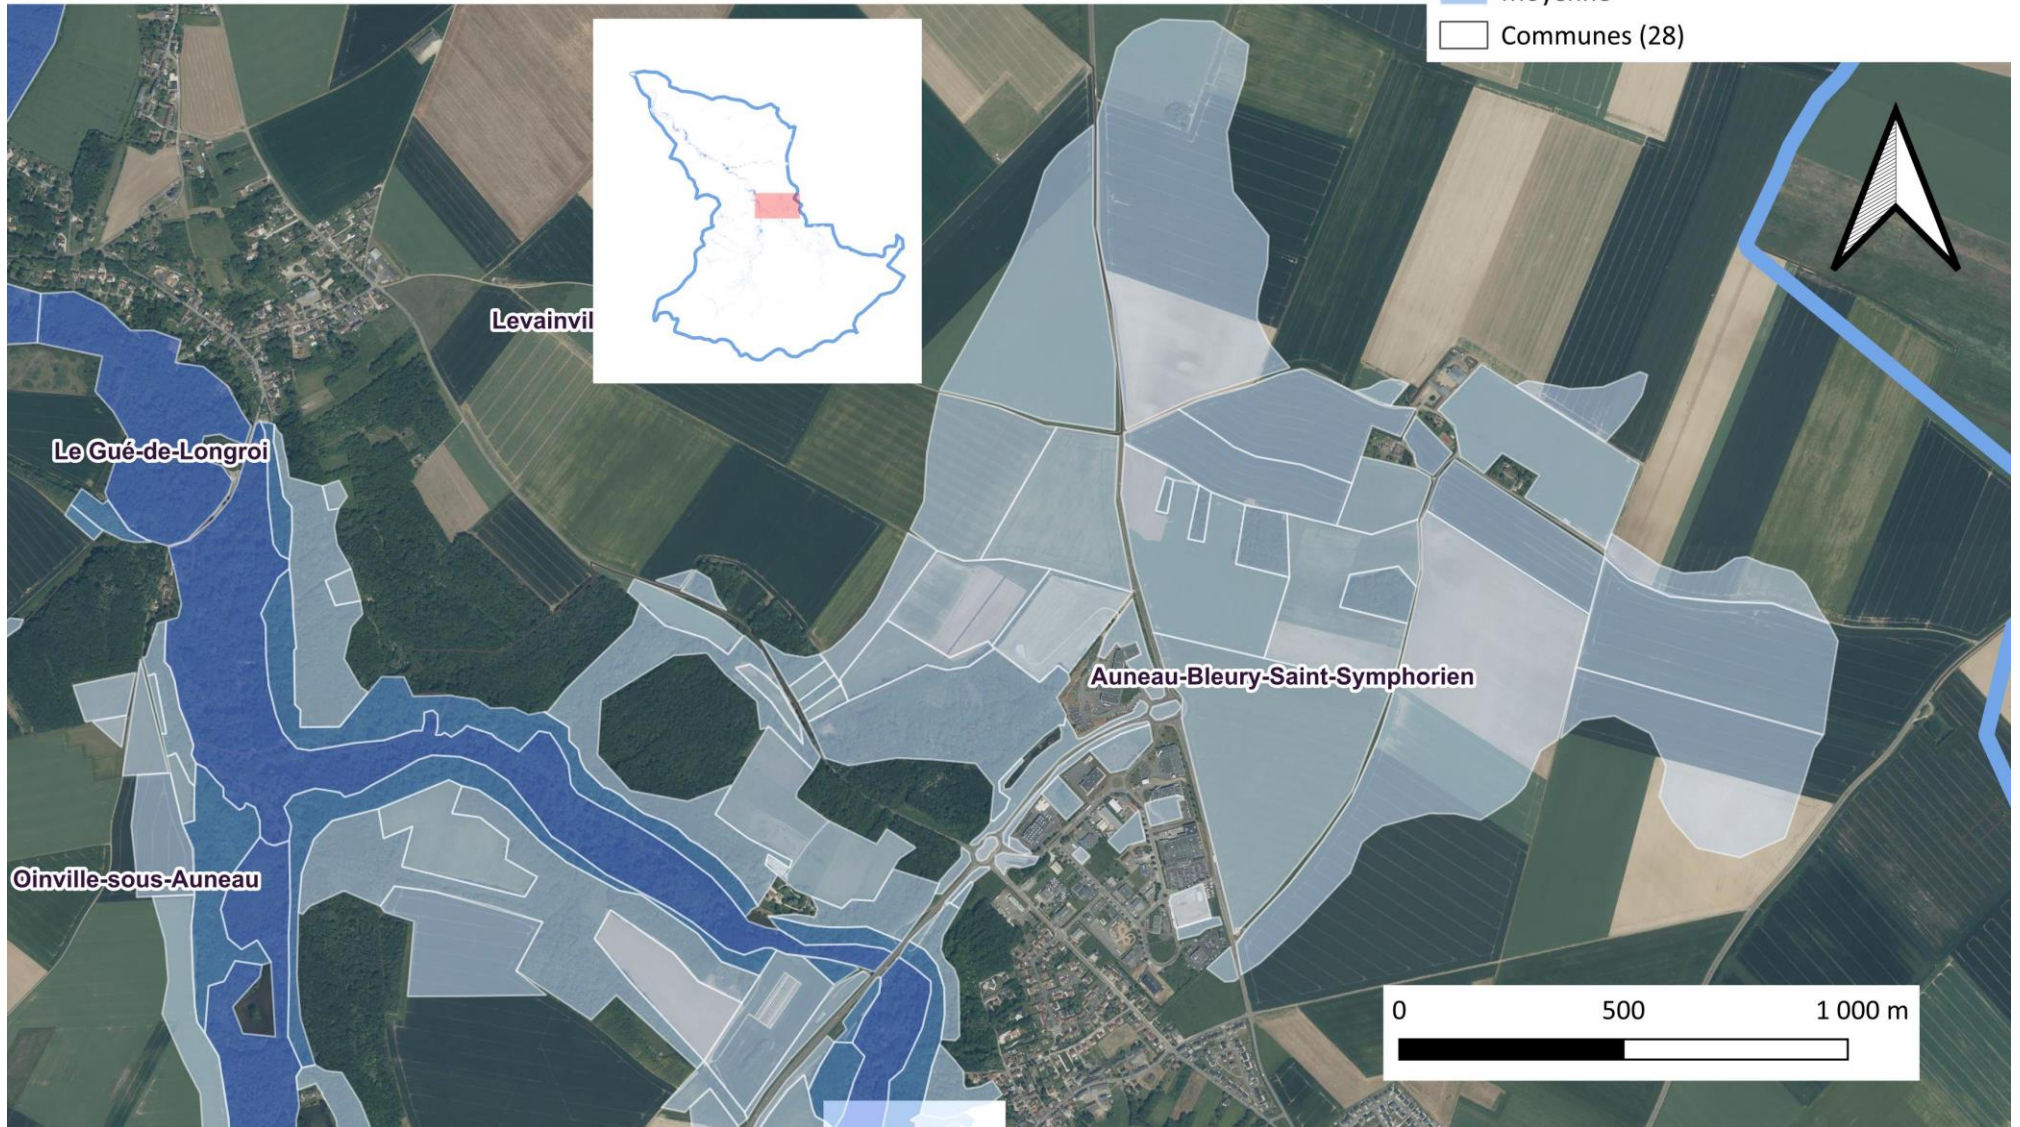

ZHP Gallardon

Réalisation : Eure-et-Loir Nature - 16/03/2026 ; Fond de carte : IGN ortho-express 2023

Légende :

-  Bassin versant de la Voise et de la Rémarde
- Zones Humides Potentielles
 -  Faible
 -  Moyenne
-  Communes (28)

ZHP Gas

Réalisation : Eure-et-Loir Nature - 16/03/2026 ; Fond de carte : IGN ortho-express 2023

Légende :

-  Bassin versant de la Voise et de la Rémarde
- Zones Humides Potentielles
 -  Faible
 -  Moyenne
 -  Communes (28)

ZHP Levainville - Auneau-Bleury-Saint-Symphorien

Réalisation : Eure-et-Loir Nature - 16/03/2026 ; Fond de carte : IGN ortho-express 2023

Légende :

-  Bassin versant de la Voise et de la Rémarde
- Zones Humides Potentielles
 -  Faible
 -  Forte
 -  Moyenne
-  Communes (28)