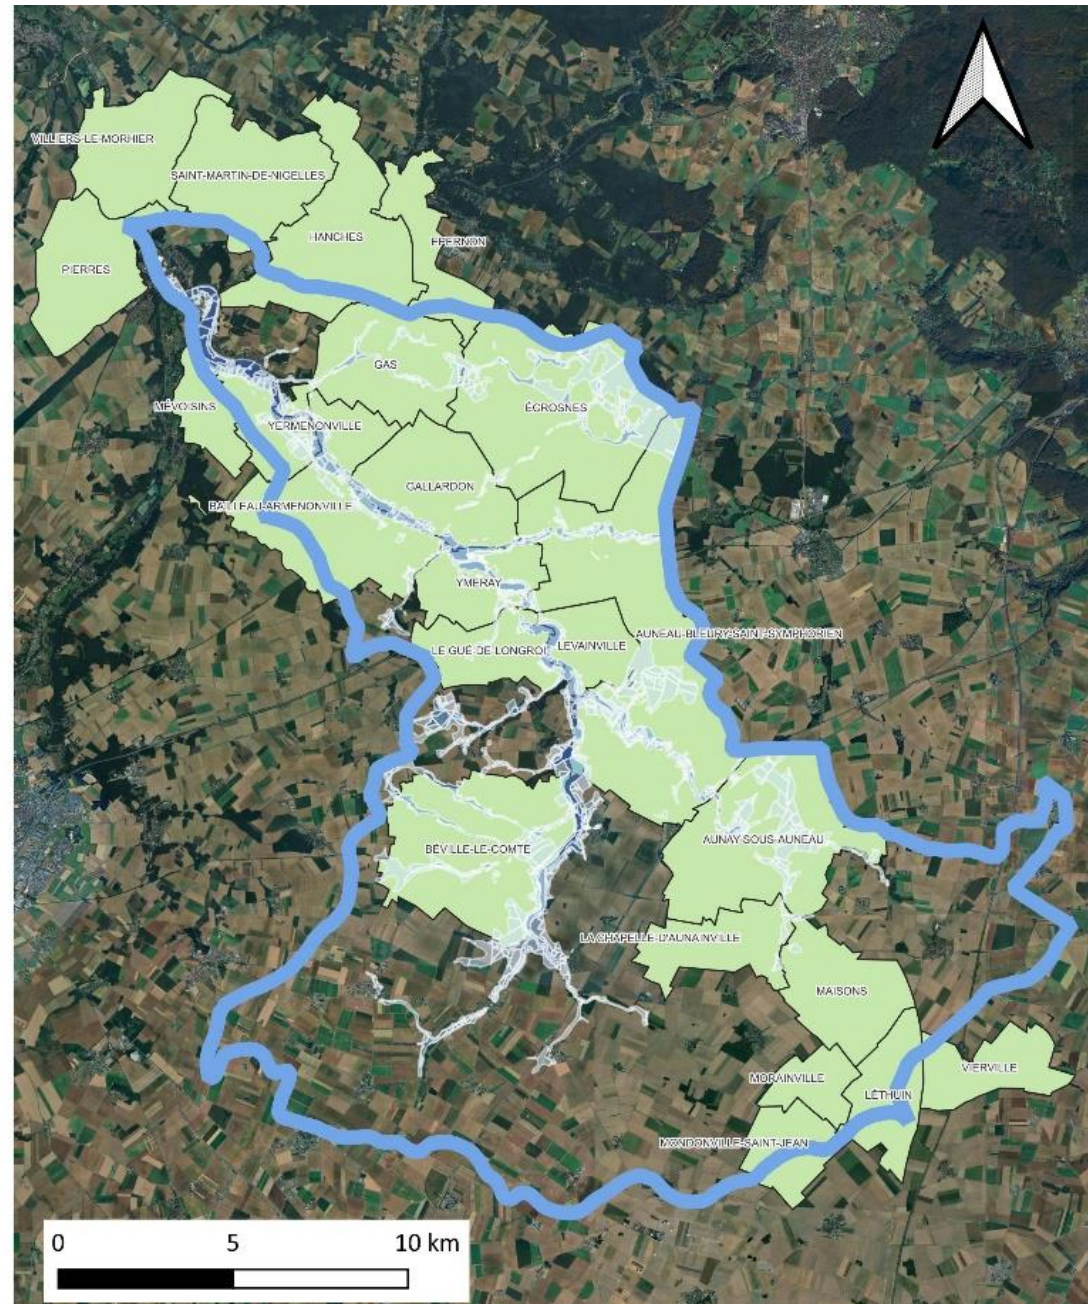

Légende :

 Bassin versant de la Voise et de la Rémarde

Zones Humides Potentielles

 Faible

 Forte

 Moyenne

Communes d'étude BV Voise

 Les Portes Euréliennes d'Ile-de-France