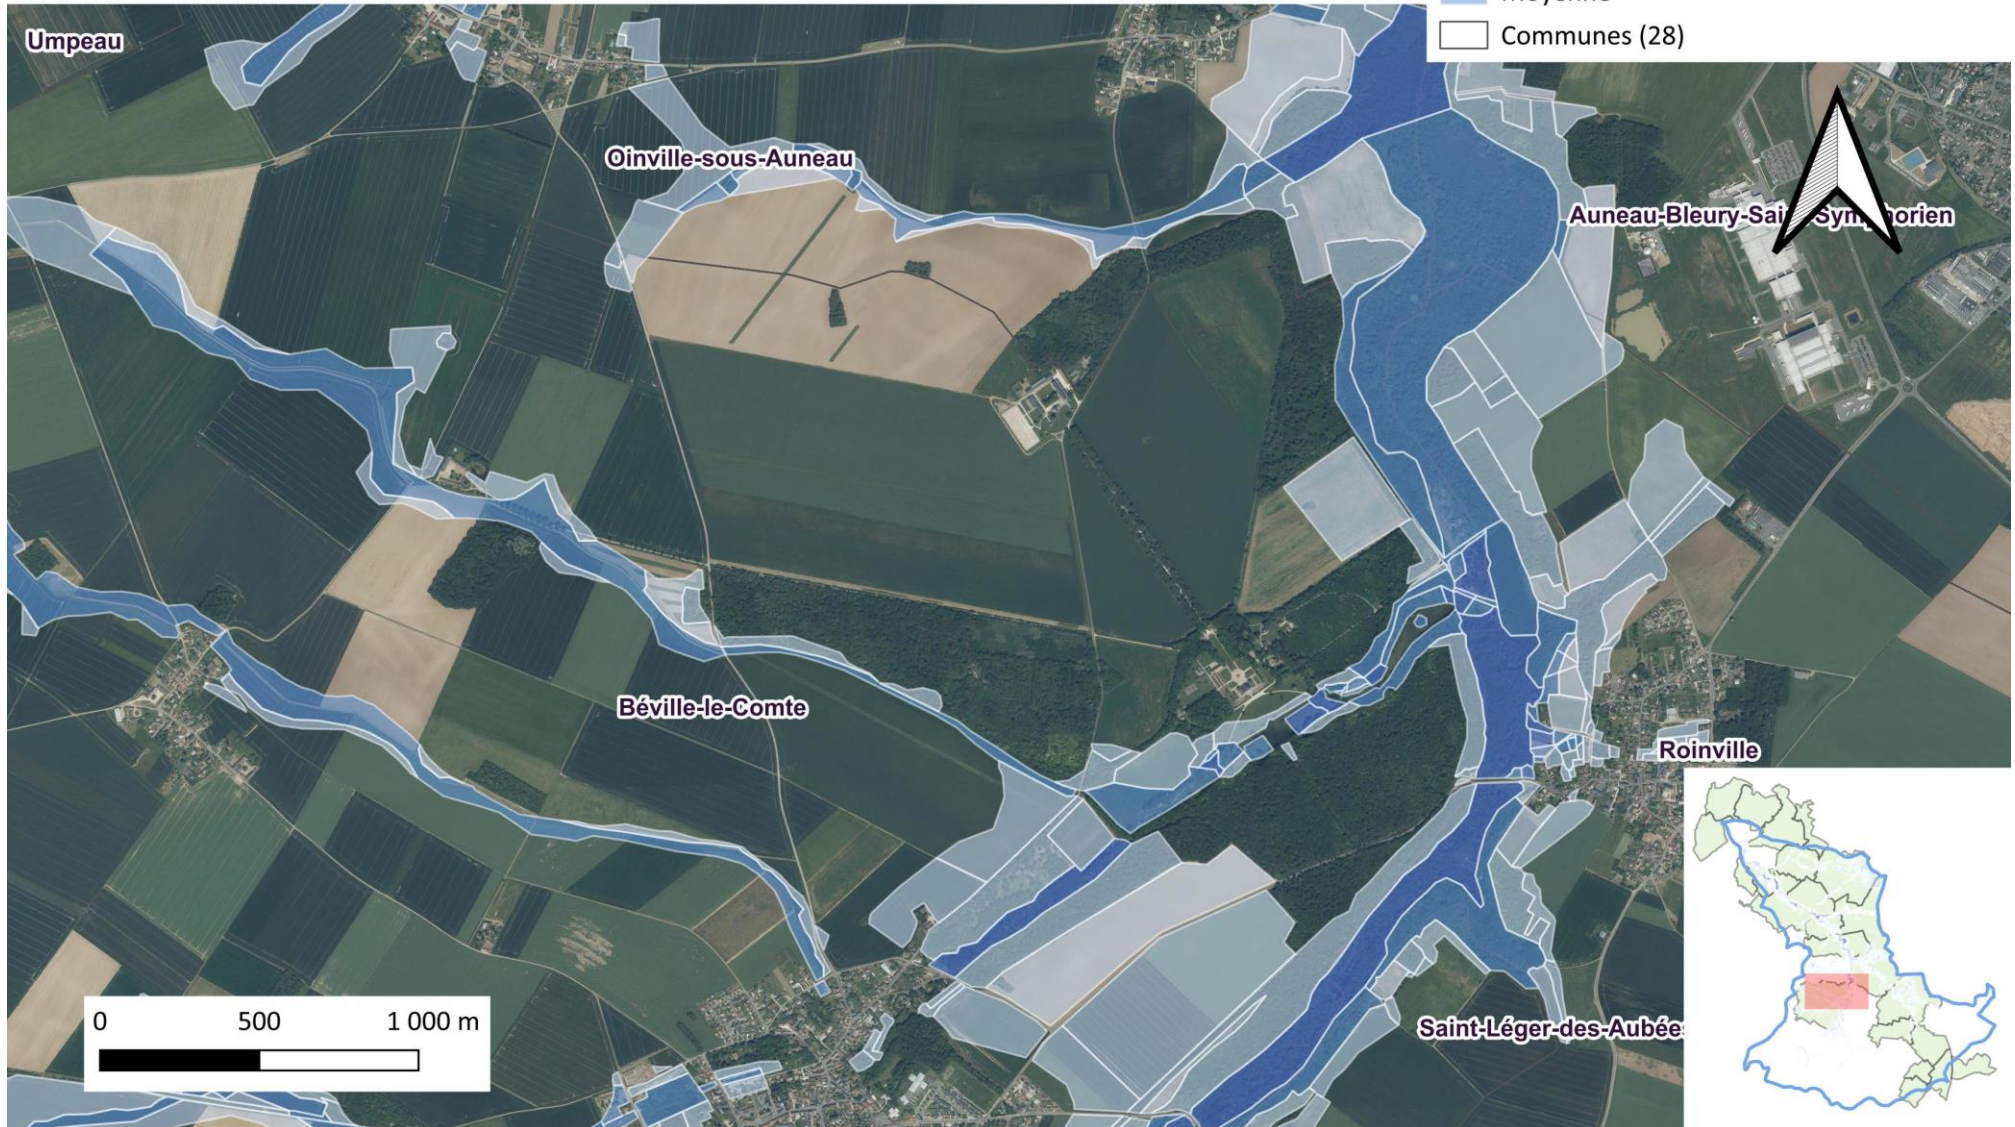

ZHP Bévile-le-Comte

Réalisation : Eure-et-Loir Nature - 16/03/2026 ; Fond de carte : IGN ortho-express 2023

Légende :

Bassin versant de la Voise et de la Rémarde

Zones Humides Potentielles

Faible

Forte

Moyenne

Communes (28)