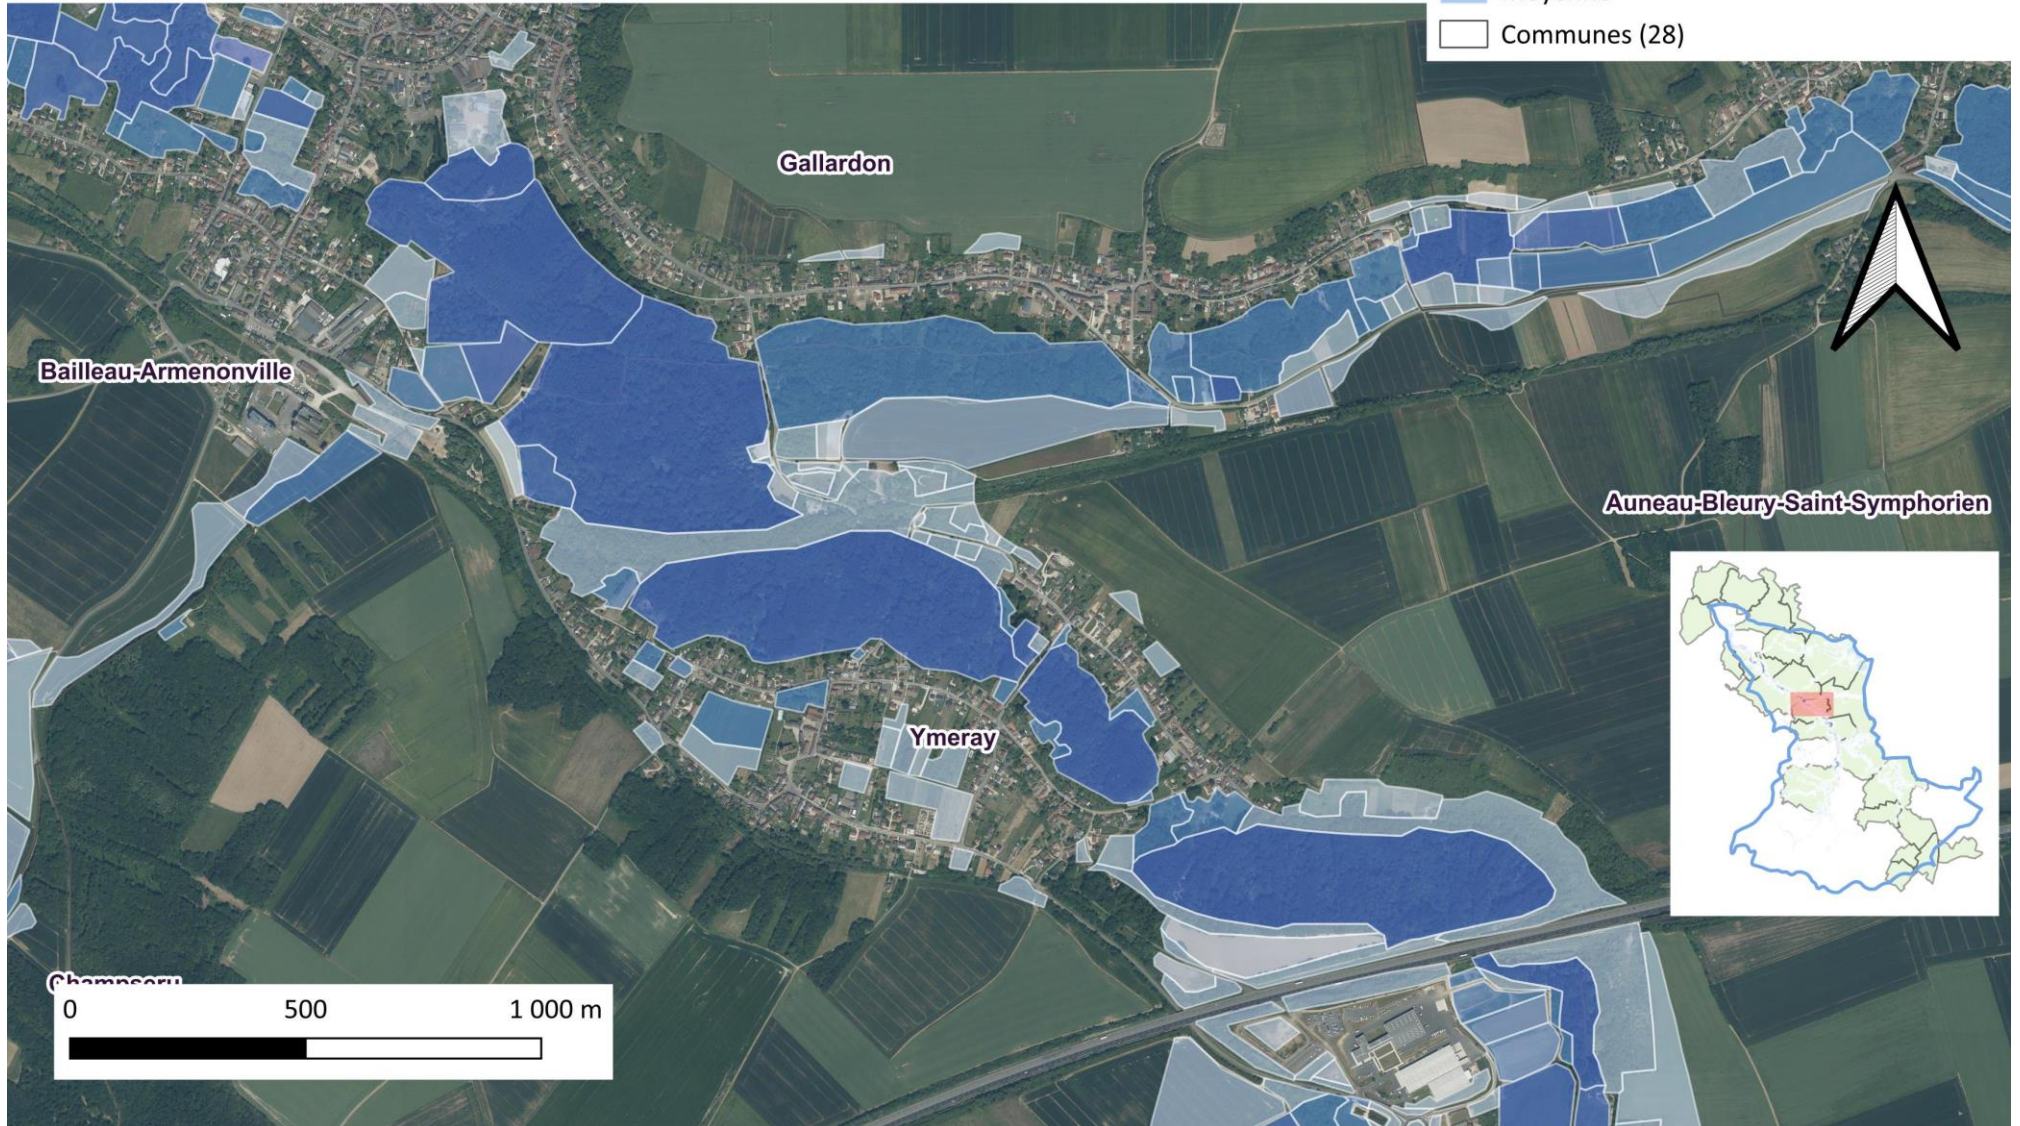

 Communes (28)

ZHP Écrosnes - Auneau-Bleury-Saint-Symphorien

Réalisation : Eure-et-Loir Nature - 16/03/2026 ; Fond de carte : IGN ortho-express 2023

Légende :

-  Bassin versant de la Voise et de la Rémarde
- Zones Humides Potentielles
 -  Faible
 -  Moyenne
 -  Communes (28)

ZHP Écrosnes - Bailleau-Armenonville - Gallardon

Réalisation : Eure-et-Loir Nature - 16/03/2026 ; Fond de carte : IGN ortho-express 2023

Légende :

-  Bassin versant de la Voise et de la Rémarde
- Zones Humides Potentielles
 -  Faible
 -  Forte
 -  Moyenne
-  Communes (28)

ZHP Écrosnes - Bailleau-Armenonville - Ymeray - Gallardon

Réalisation : Eure-et-Loir Nature - 16/03/2026 ; Fond de carte : IGN ortho-express 2023

Légende :

-  Bassin versant de la Voise et de la Rémarde
- Zones Humides Potentielles
 -  Faible
 -  Forte
 -  Moyenne
-  Communes (28)