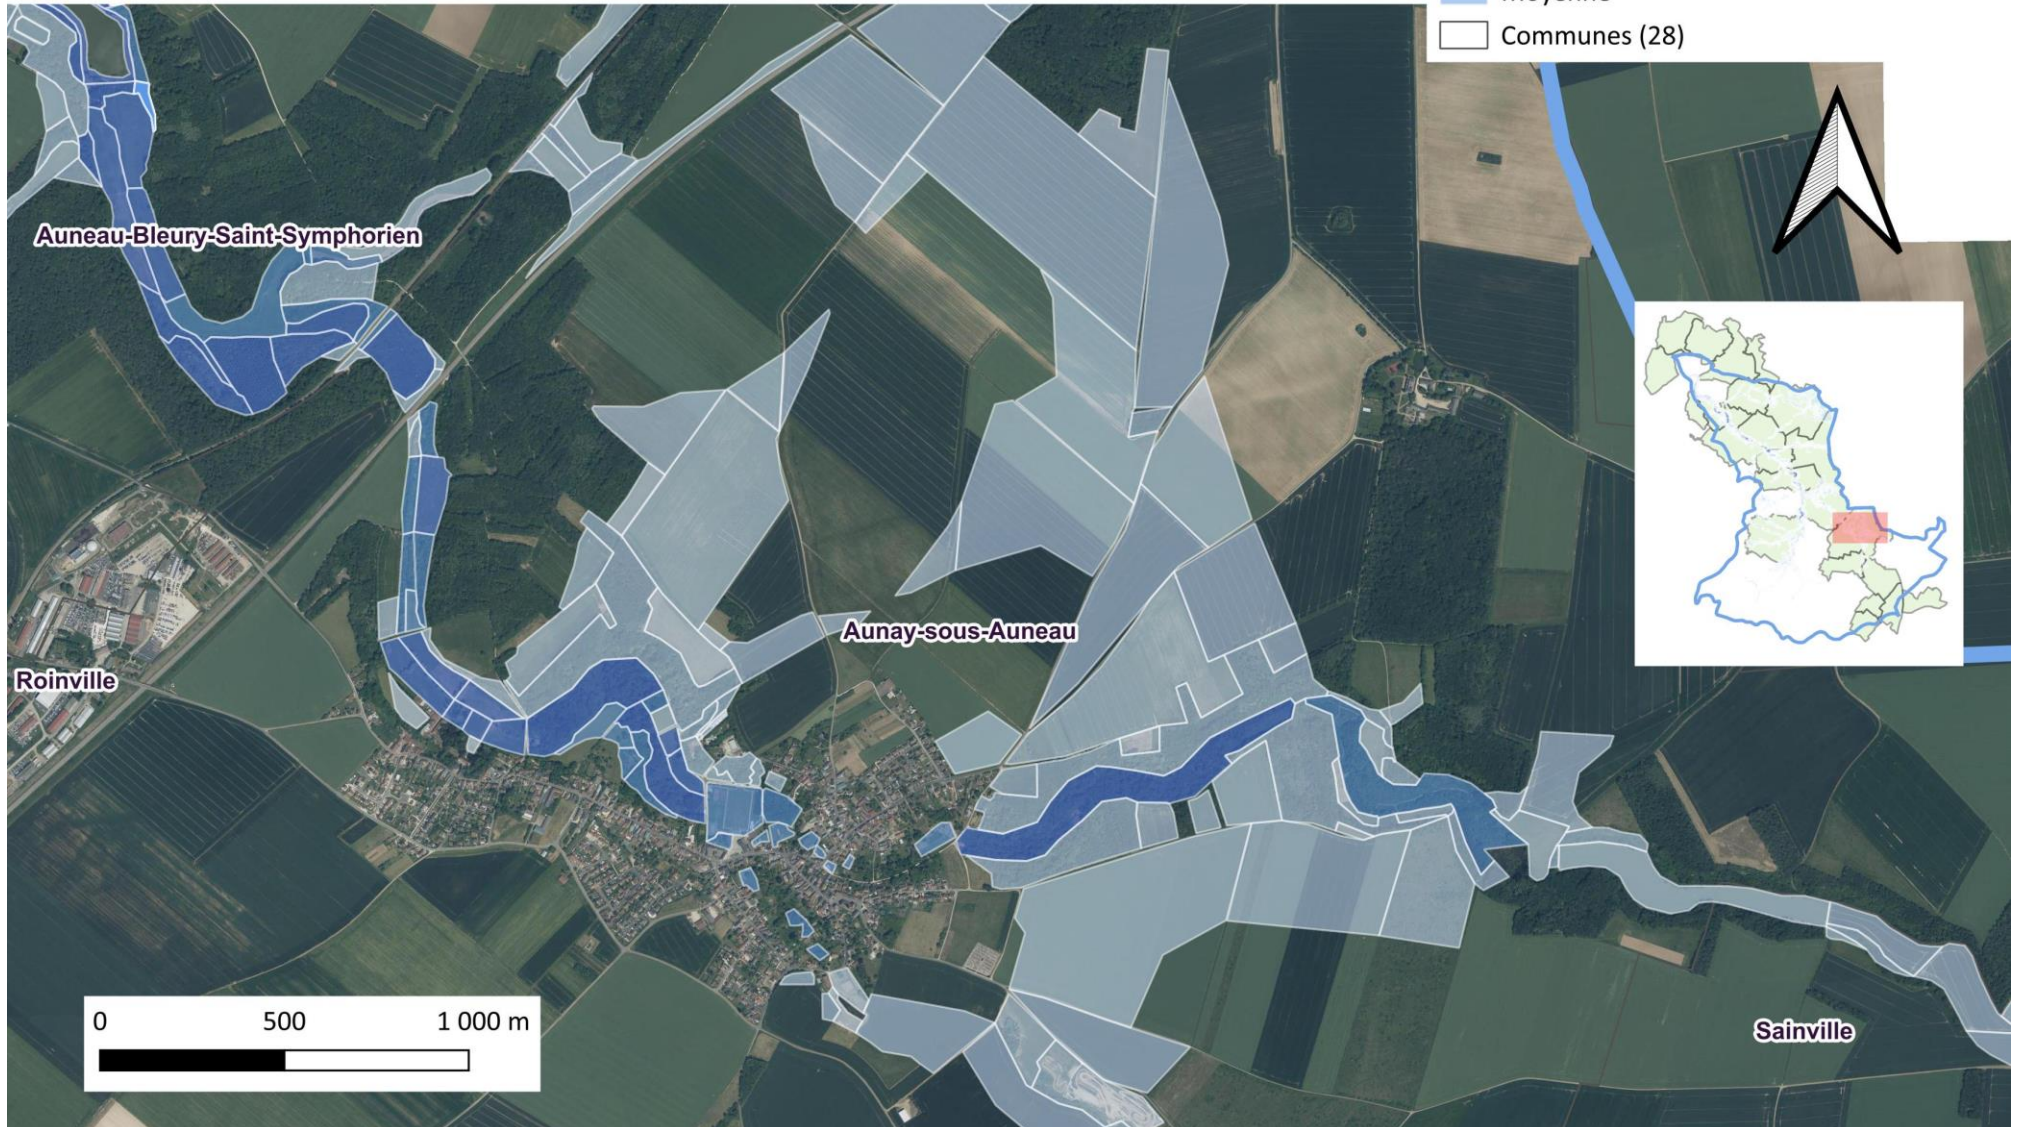

ZHP Aunay-sous-AunEAU

Réalisation : Eure-et-Loir Nature - 16/03/2026 ; Fond de carte : IGN ortho-express 2023

Légende :

Bassin versant de la Voise et de la Rémarde

Zones Humides Potentielles

Faible

Forte

Moyenne

Communes (28)