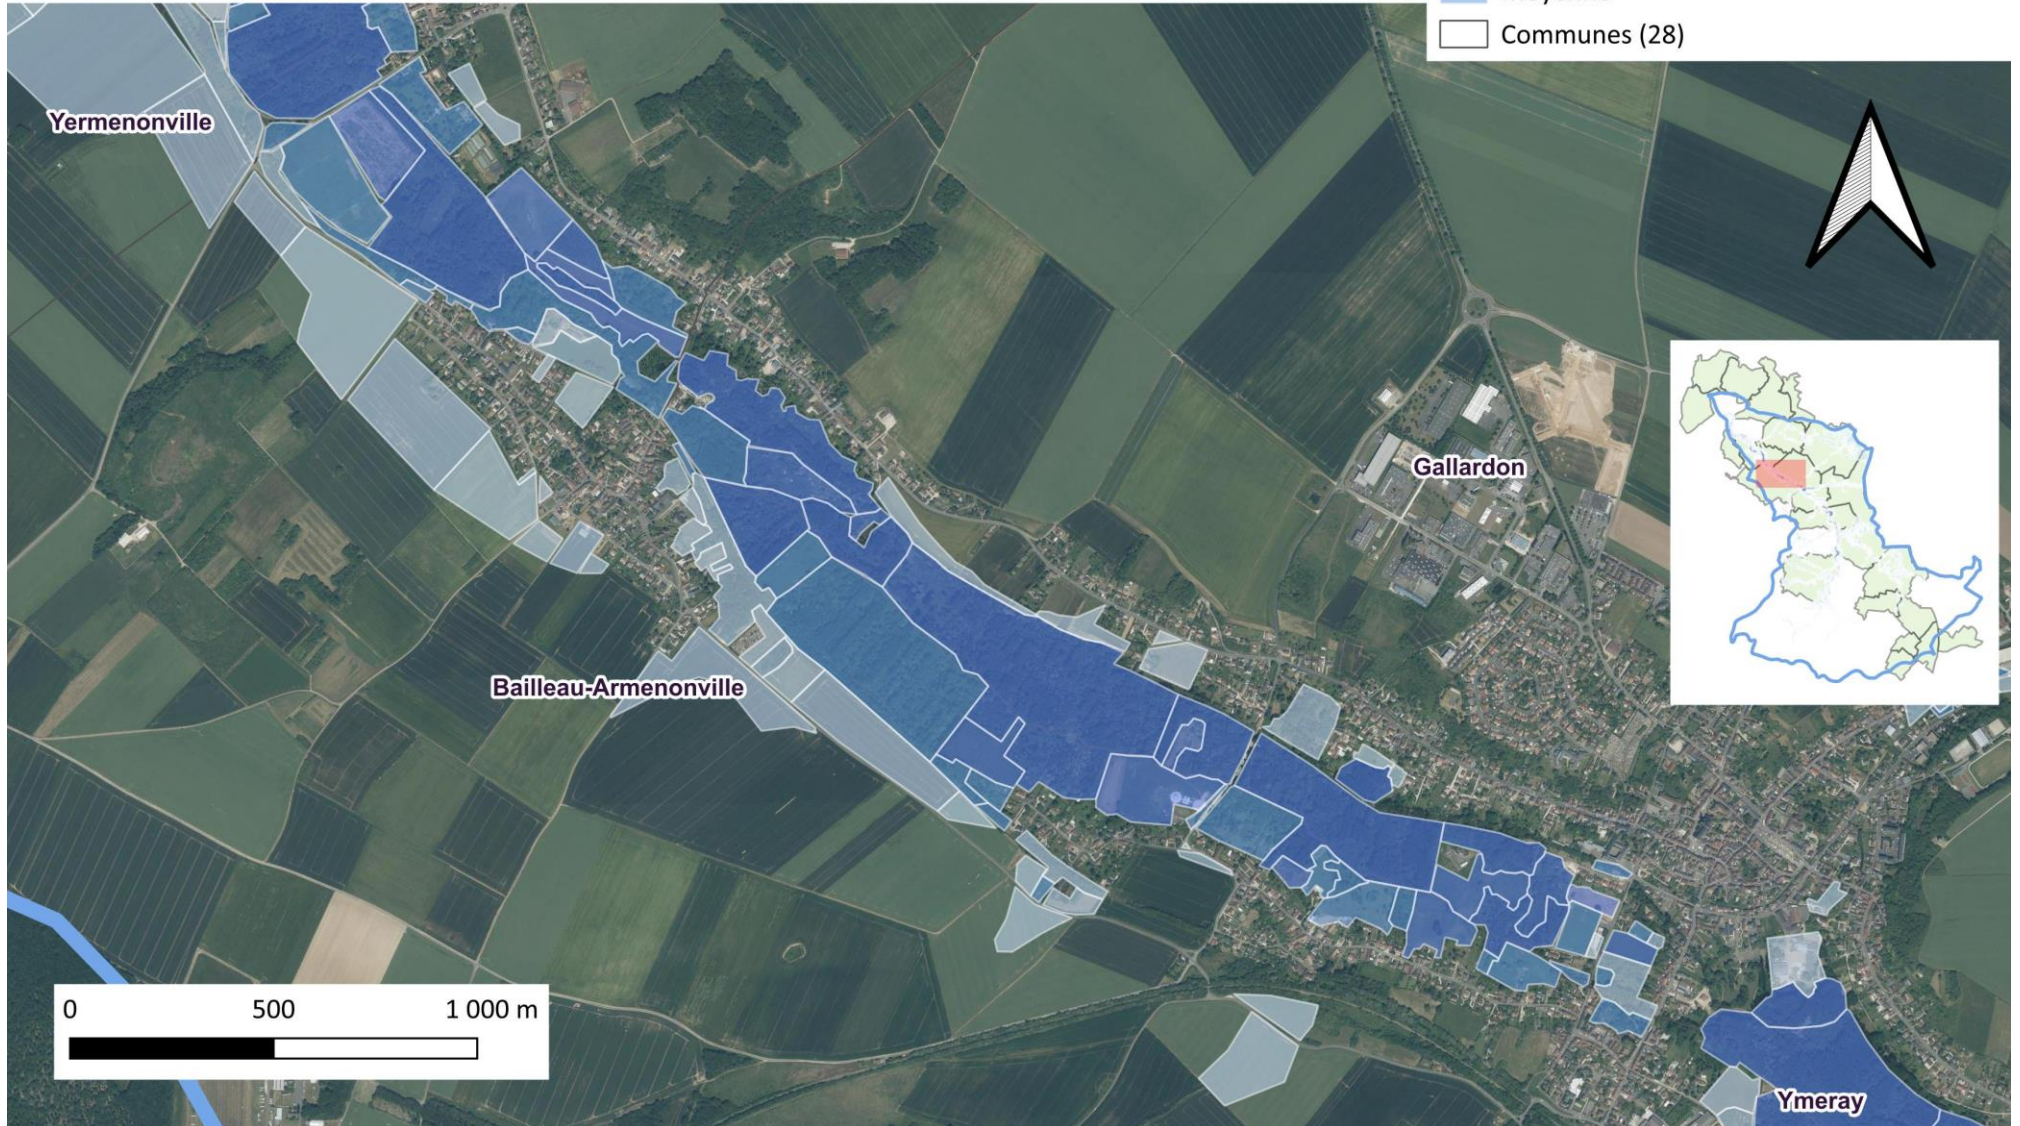

 Communes (28)

ZHP Écrosnes - Auneau-Bleury-Saint-Symphorien

Réalisation : Eure-et-Loir Nature - 16/03/2026 ; Fond de carte : IGN ortho-express 2023

Légende :

-  Bassin versant de la Voise et de la Rémarde
- Zones Humides Potentielles
 -  Faible
 -  Moyenne
 -  Communes (28)

ZHP Écrosnes - Bailleau-Armenonville - Gallardon

Réalisation : Eure-et-Loir Nature - 16/03/2026 ; Fond de carte : IGN ortho-express 2023

Légende :

-  Bassin versant de la Voise et de la Rémarde
- Zones Humides Potentielles
 -  Faible
 -  Forte
 -  Moyenne
-  Communes (28)

ZHP Écrosnes - Bailleau-Armenonville - Ymeray - Gallardon

Réalisation : Eure-et-Loir Nature - 16/03/2026 ; Fond de carte : IGN ortho-express 2023

Légende :

-  Bassin versant de la Voise et de la Rémarde
- Zones Humides Potentielles
 -  Faible
 -  Forte
 -  Moyenne
-  Communes (28)