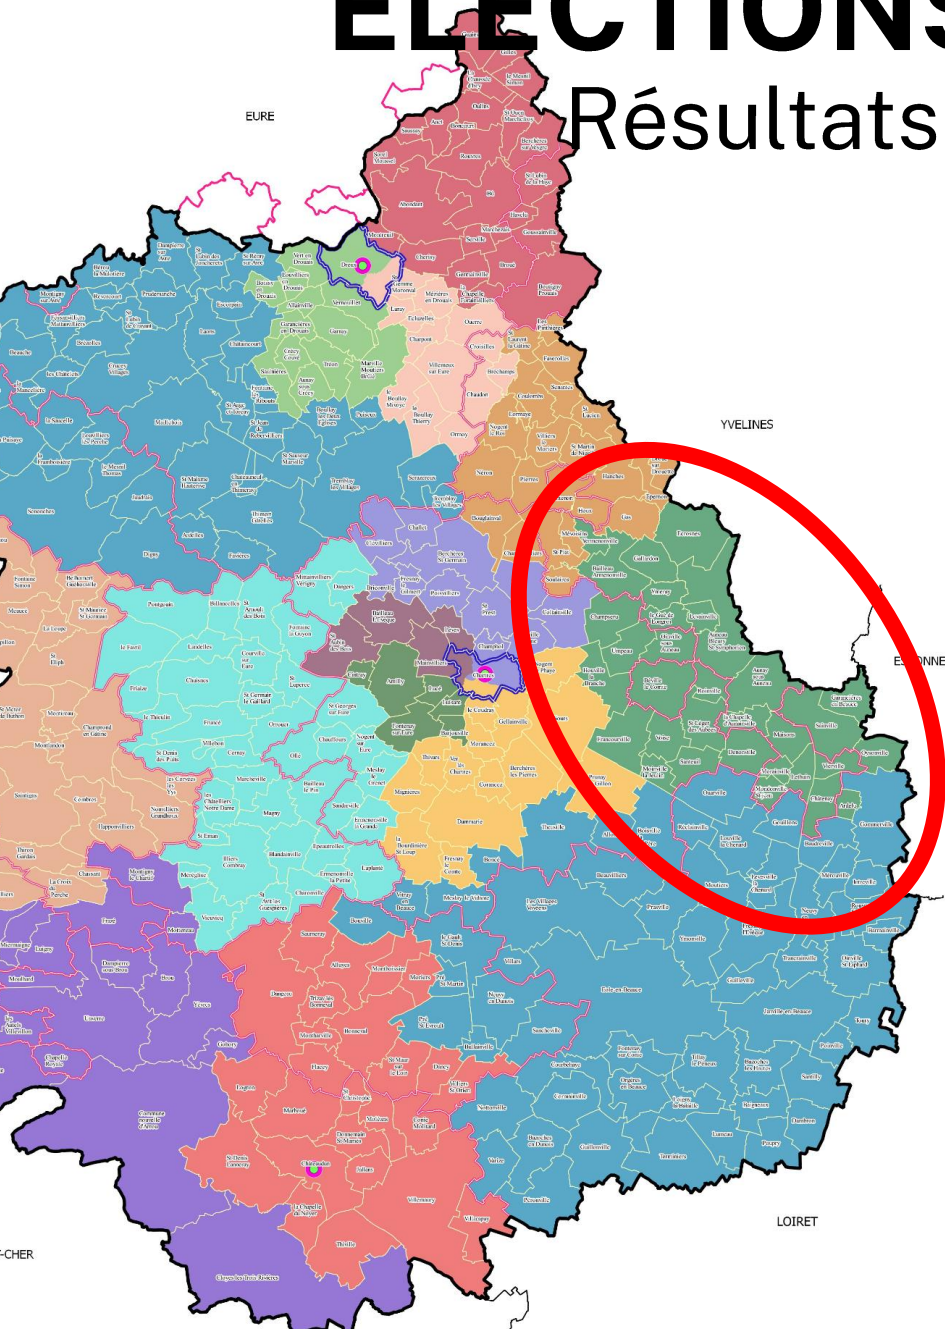

ÉLECTIONS DÉPARTEMENTALES

Résultats 1^{er} tour – Canton d'Auneau
20 juin 2021

32 COMMUNES

ARDELU
AUNAY-SOUS-AUNEAU
AUNEAU-BLEURY-SAINT-SYMPHORIEN
BAILLEAU-ARMENONVILLE
BEVILLE-LE-COMTE
CHAMPSERU
CHAPELLE D'AUNAINVILLE
CHATENAY
DENONVILLE
ECORSNES
FRANCOURVILLE
GALLARDON
GARANCIERES-EN-BEAUCE
GUE DE LONGROI
HOUILLE-LA-BRANCHE
LETHUIN

LEVAINVILLE
MAISONS
MOINVILLE-LA-JEULIN
MONDONVILLE-SAINT-JEAN
MORAINVILLE
OINVILLE-SOUS-AUNEAU
OYSONVILLE
ROINVILLE-SOUS-AUNEAU
SAINT-LEGER-DES-AUBÉES
SAINVILLE
SANTEUIL
UMPEAU
VIERVILLE
VOISE
YERMENONVILLE
YMERAY