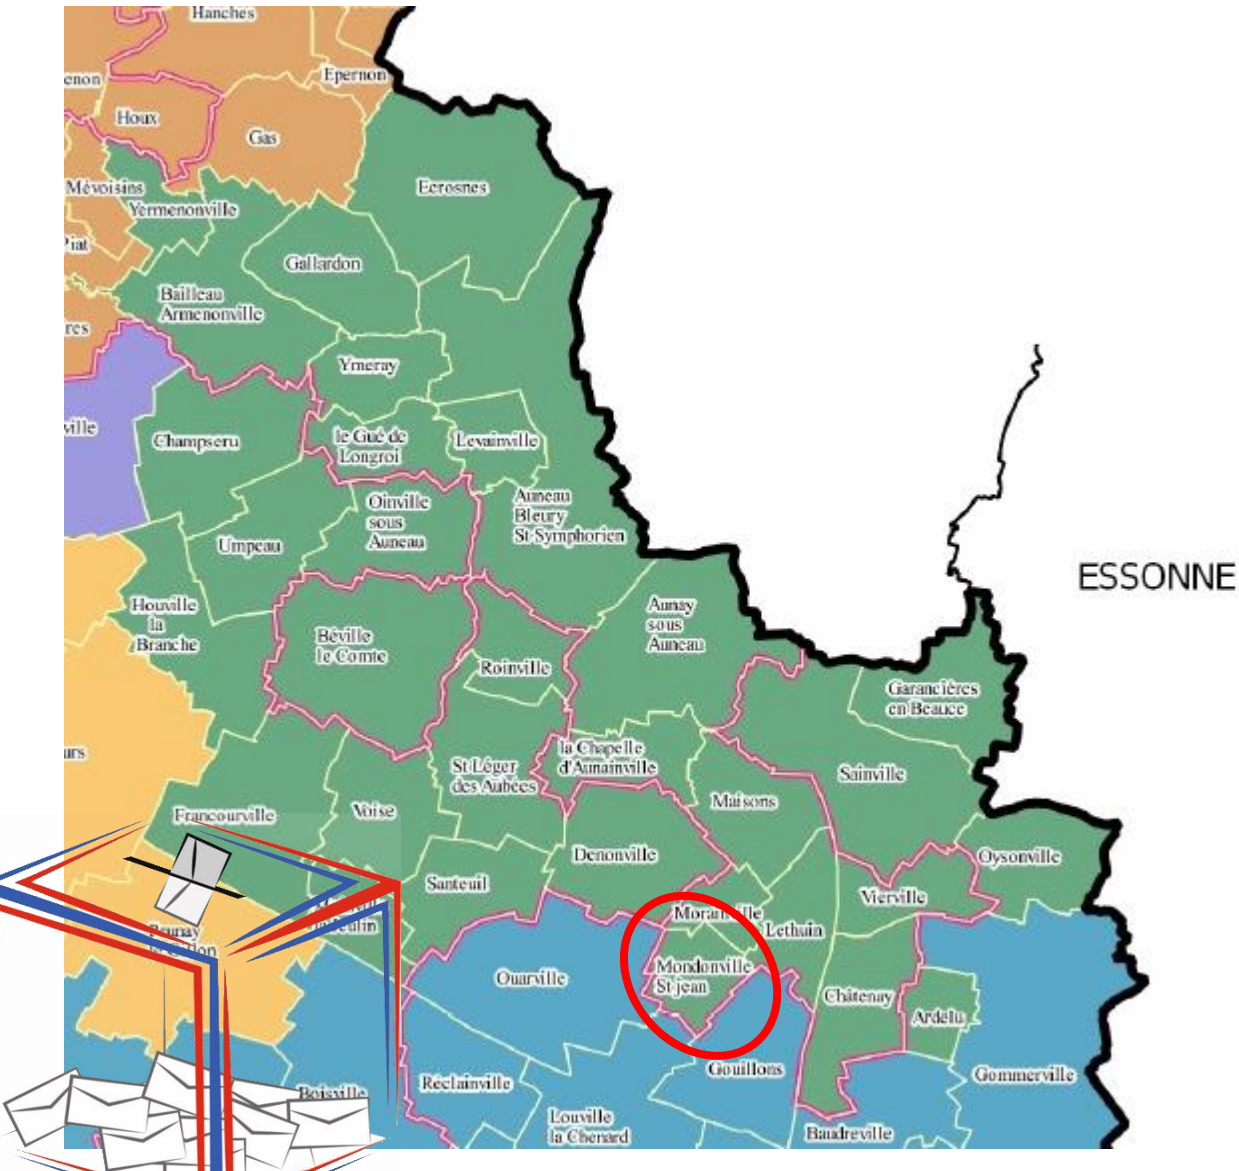

Liste menée par *Christiane Le Borgne et Isabelle Rosemberg*

=> 4

Mandat pour un territoire unique

Liste menée *Valérie Duval et Michel Scicluna*

=> 4

La proximité au cœur de notre territoire

Liste menée *Annie Camuel et Stéphane Lemoine*

=> 4

Eure-et-Loir

Protection, libertés, proximité

Liste menée par *Elodie Babin et Thibaut de La Tochnaye*

=> 7

MORAINVILLE

ÉLECTIONS DÉPARTEMENTALES

Nombre d'inscrits : 23