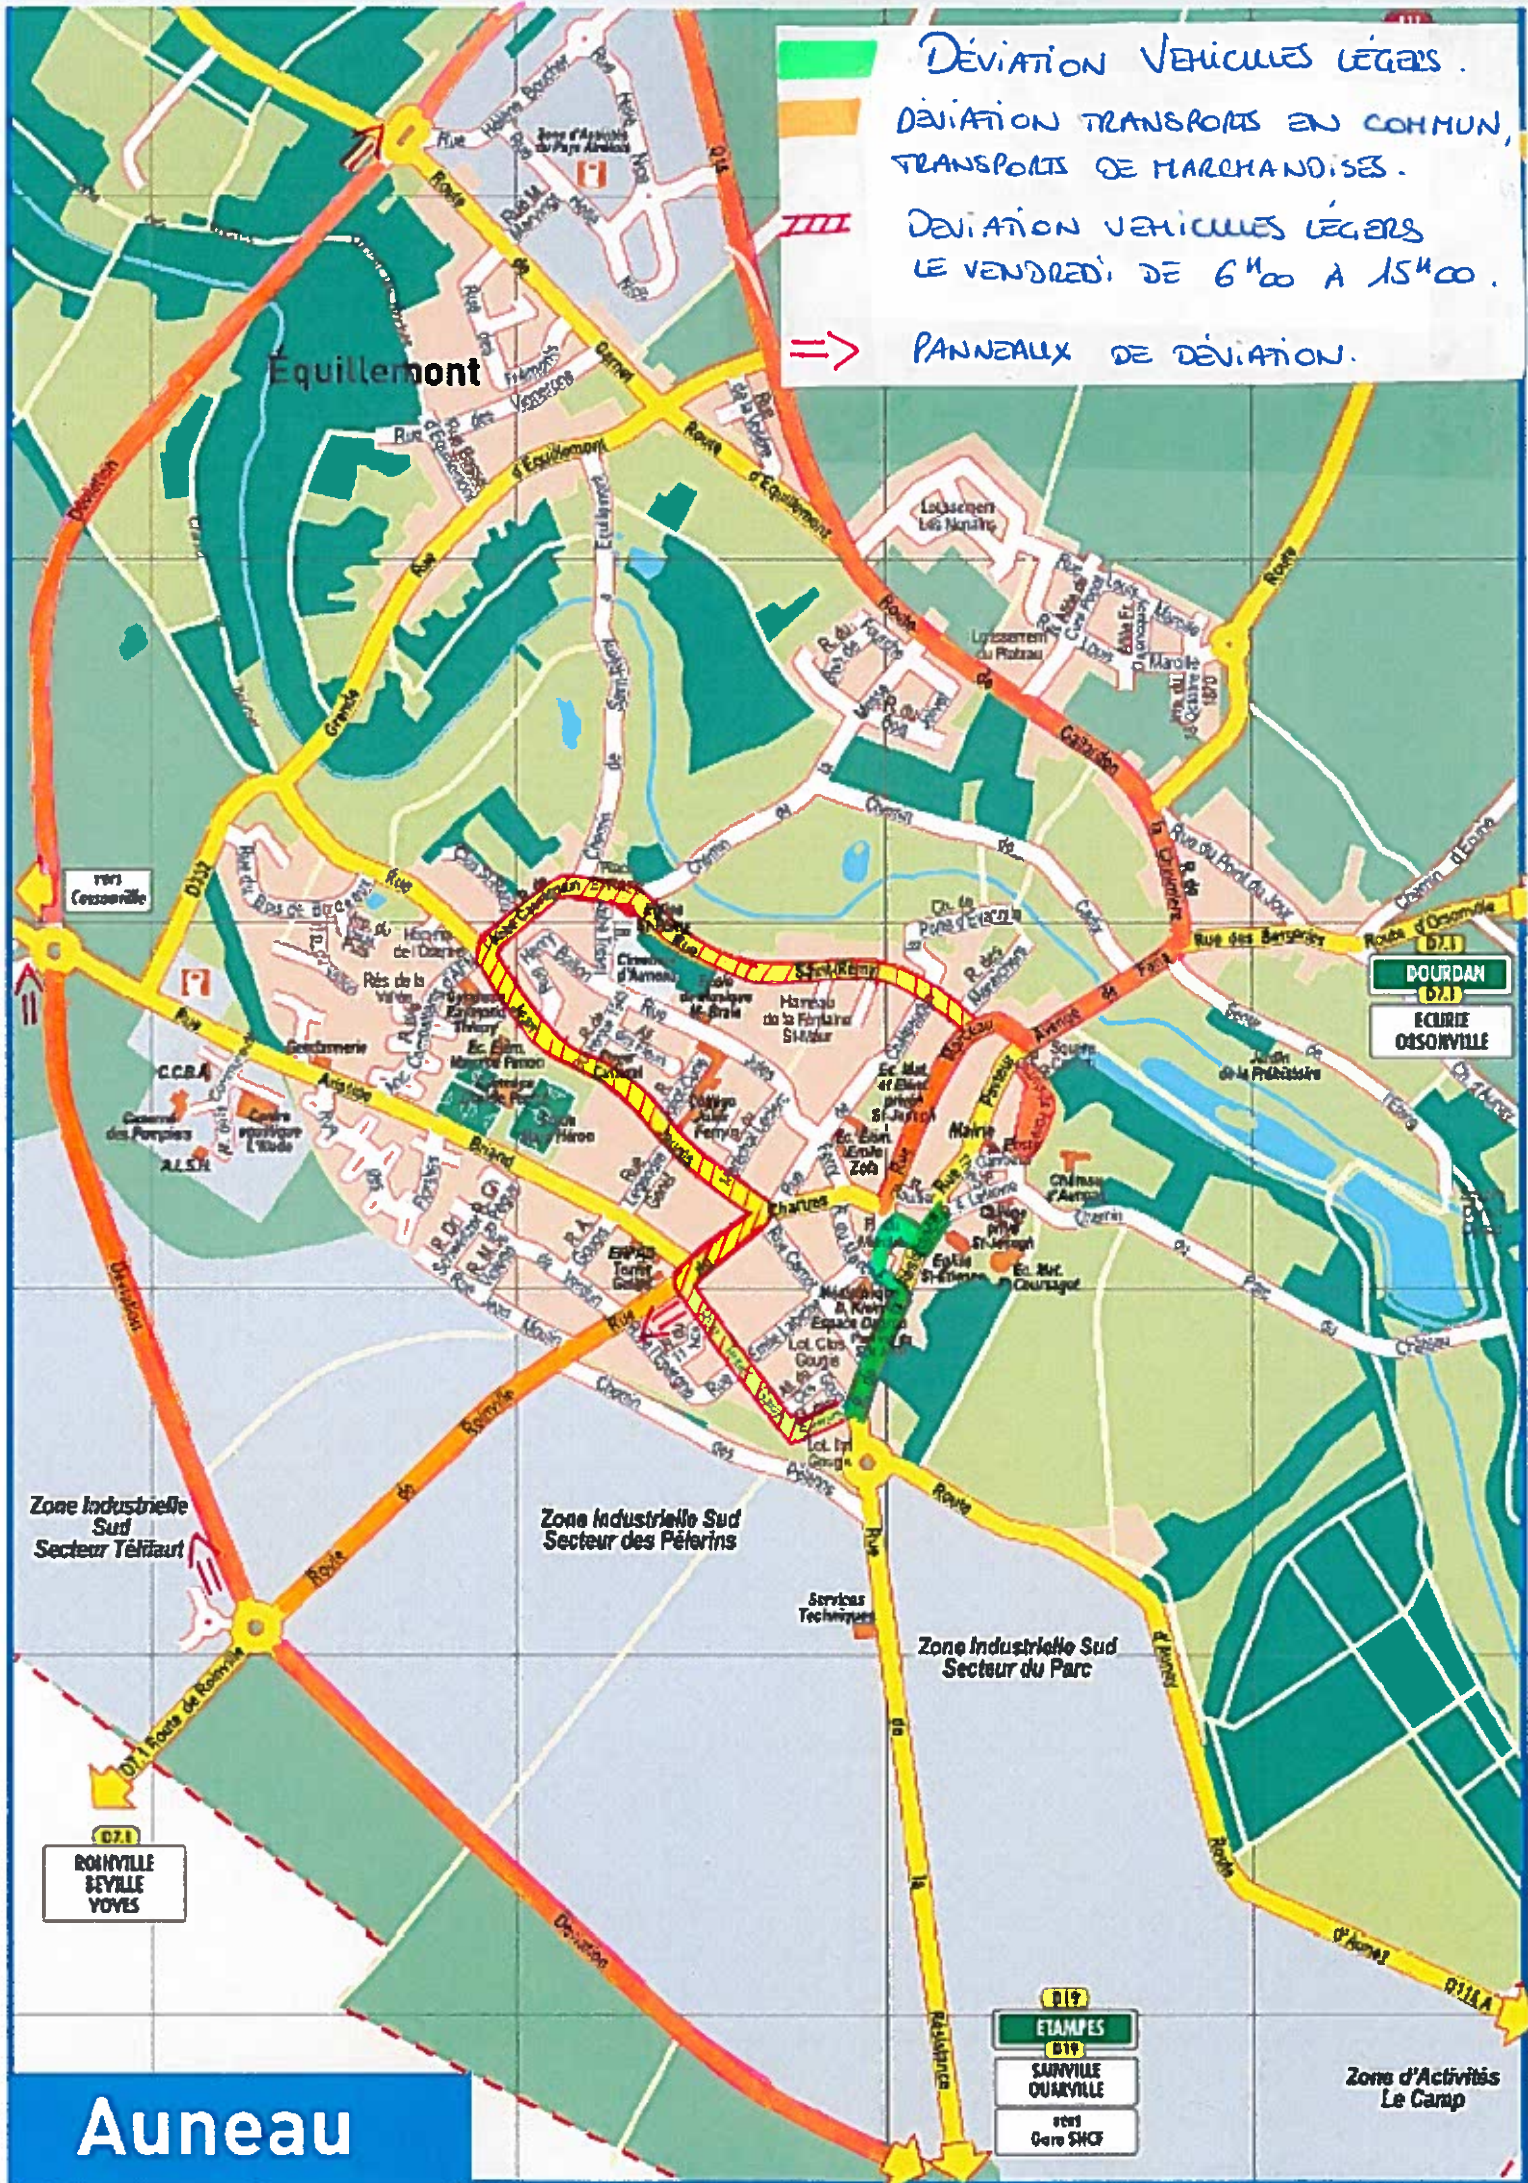

DÉVIATION VEHICULES LÉGERS.

DÉVIATION TRANSPORTS EN COMMUN,
TRANSPORTS DE MARCHANDISES.

DÉVIATION VEHICULES LÉGERS
LE VENDREDI DE 6^h00 A 15^h00.

⇒ PANNEAUX DE DÉVIATION.

Auneau

Zone d'Activités
Le Camp