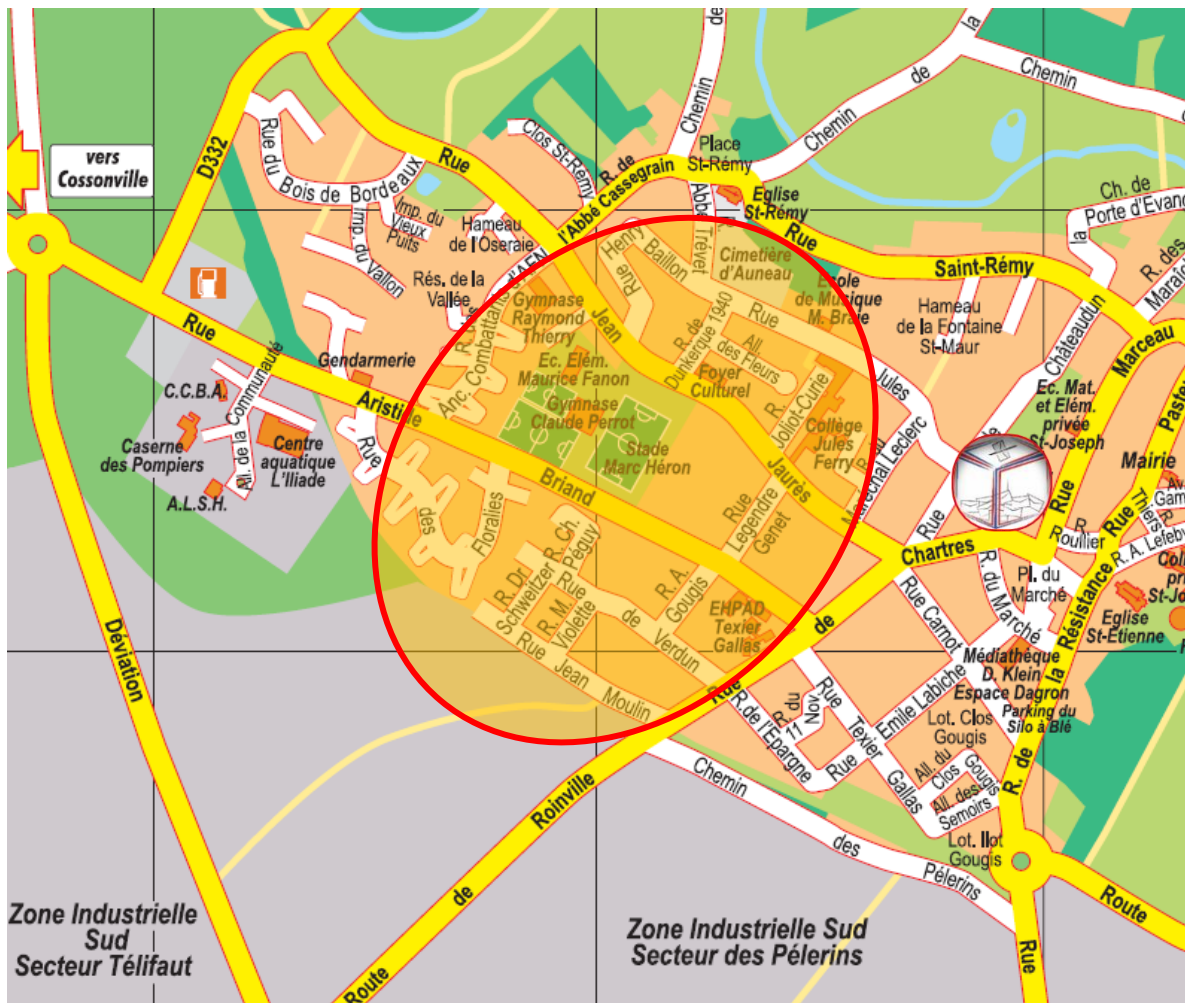

ÉLECTIONS MUNICIPALES

Résultats 1^{er} tour du 15 mars 2020

5 bureaux de vote :

- Hôtel de Ville d'Auneau
- Salle d'Equillemont
- École Maurice Fanon
- École de St-Symphorien
- Ancienne École

Bureau de vote n°1: Hôtel de Ville d'Auneau

Nombre d'inscrits : 857
Nombre de votants : 458
Exprimés : 443

- L'engagement d'être avec vous : 130
- Nouveau cap pour nos communes : 111
- Ensemble pour Agir : 115
- Au Cœur de Notre Commune : 87

Bureau de vote n°2: Salle d'Équillemont

Nombre d'inscrits : 867
Nombre de votants : 413
Exprimés : 397

- L'engagement d'être avec vous : 128
- Nouveau cap pour nos communes : 95
- Ensemble pour Agir : 103
- Au Cœur de Notre Commune : 71

Bureau de vote n°3: École Maurice Fanon