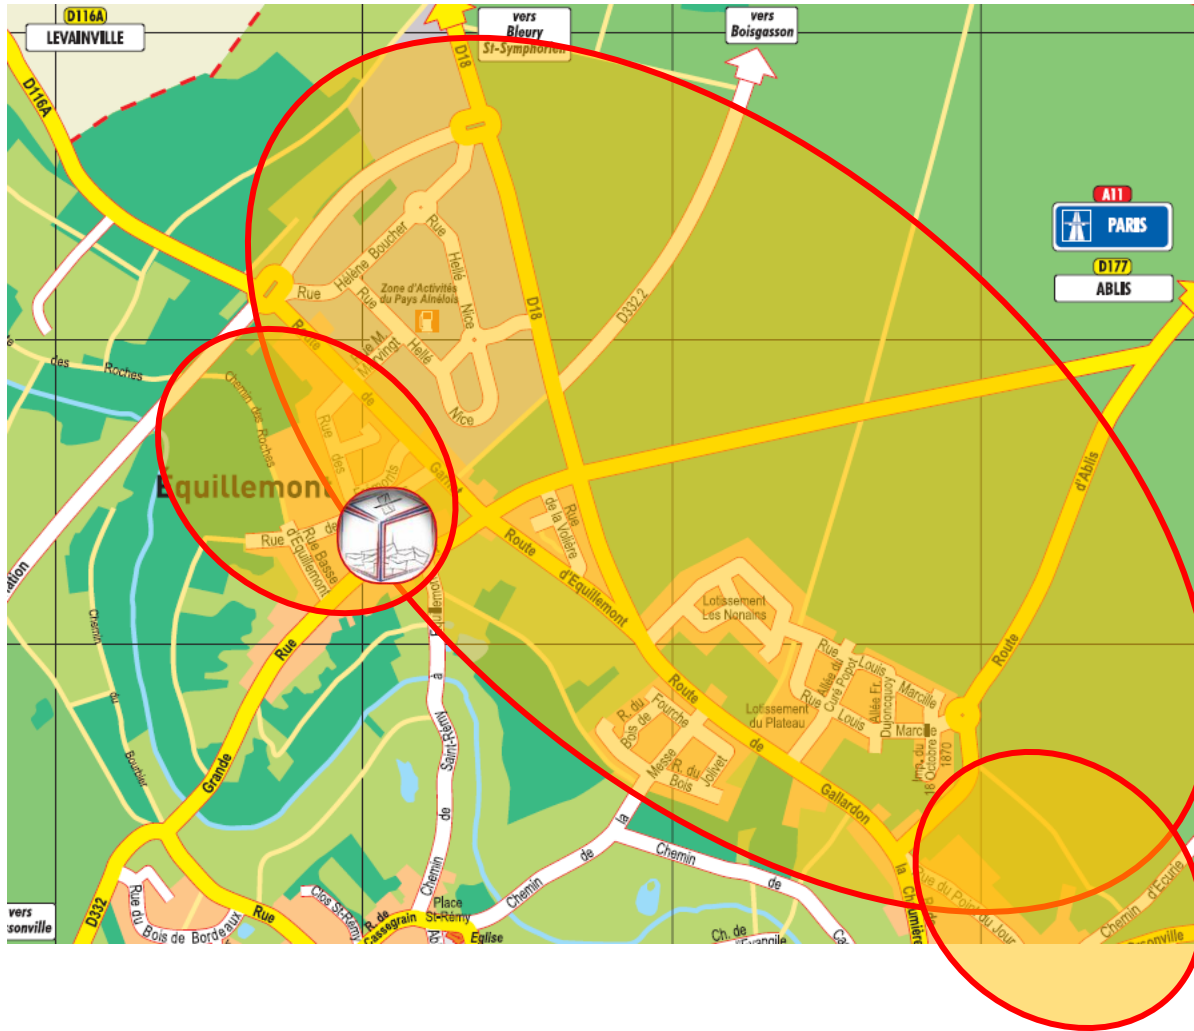

ÉLECTIONS MUNICIPALES

Résultats 1^{er} tour du 15 mars 2020

5 bureaux de vote :

- Hôtel de Ville d'Auneau
- Salle d'Equillemont
- École Maurice Fanon
- École de St-Symphorien
- Ancienne École

Bureau de vote n°1: Hôtel de Ville d'Auneau

Nombre d'inscrits : 857
Nombre de votants : 458
Exprimés : 443

- L'engagement d'être avec vous : 130
- Nouveau cap pour nos communes : 111
- Ensemble pour Agir : 115
- Au Cœur de Notre Commune : 87

Bureau de vote n°2: Salle d'Équillemont

Nombre d'inscrits : 867
Nombre de votants : 413
Exprimés : 397

- L'engagement d'être avec vous : 128
- Nouveau cap pour nos communes : 95
- Ensemble pour Agir : 103
- Au Cœur de Notre Commune : 71

Bureau de vote n°3: École Maurice Fanon