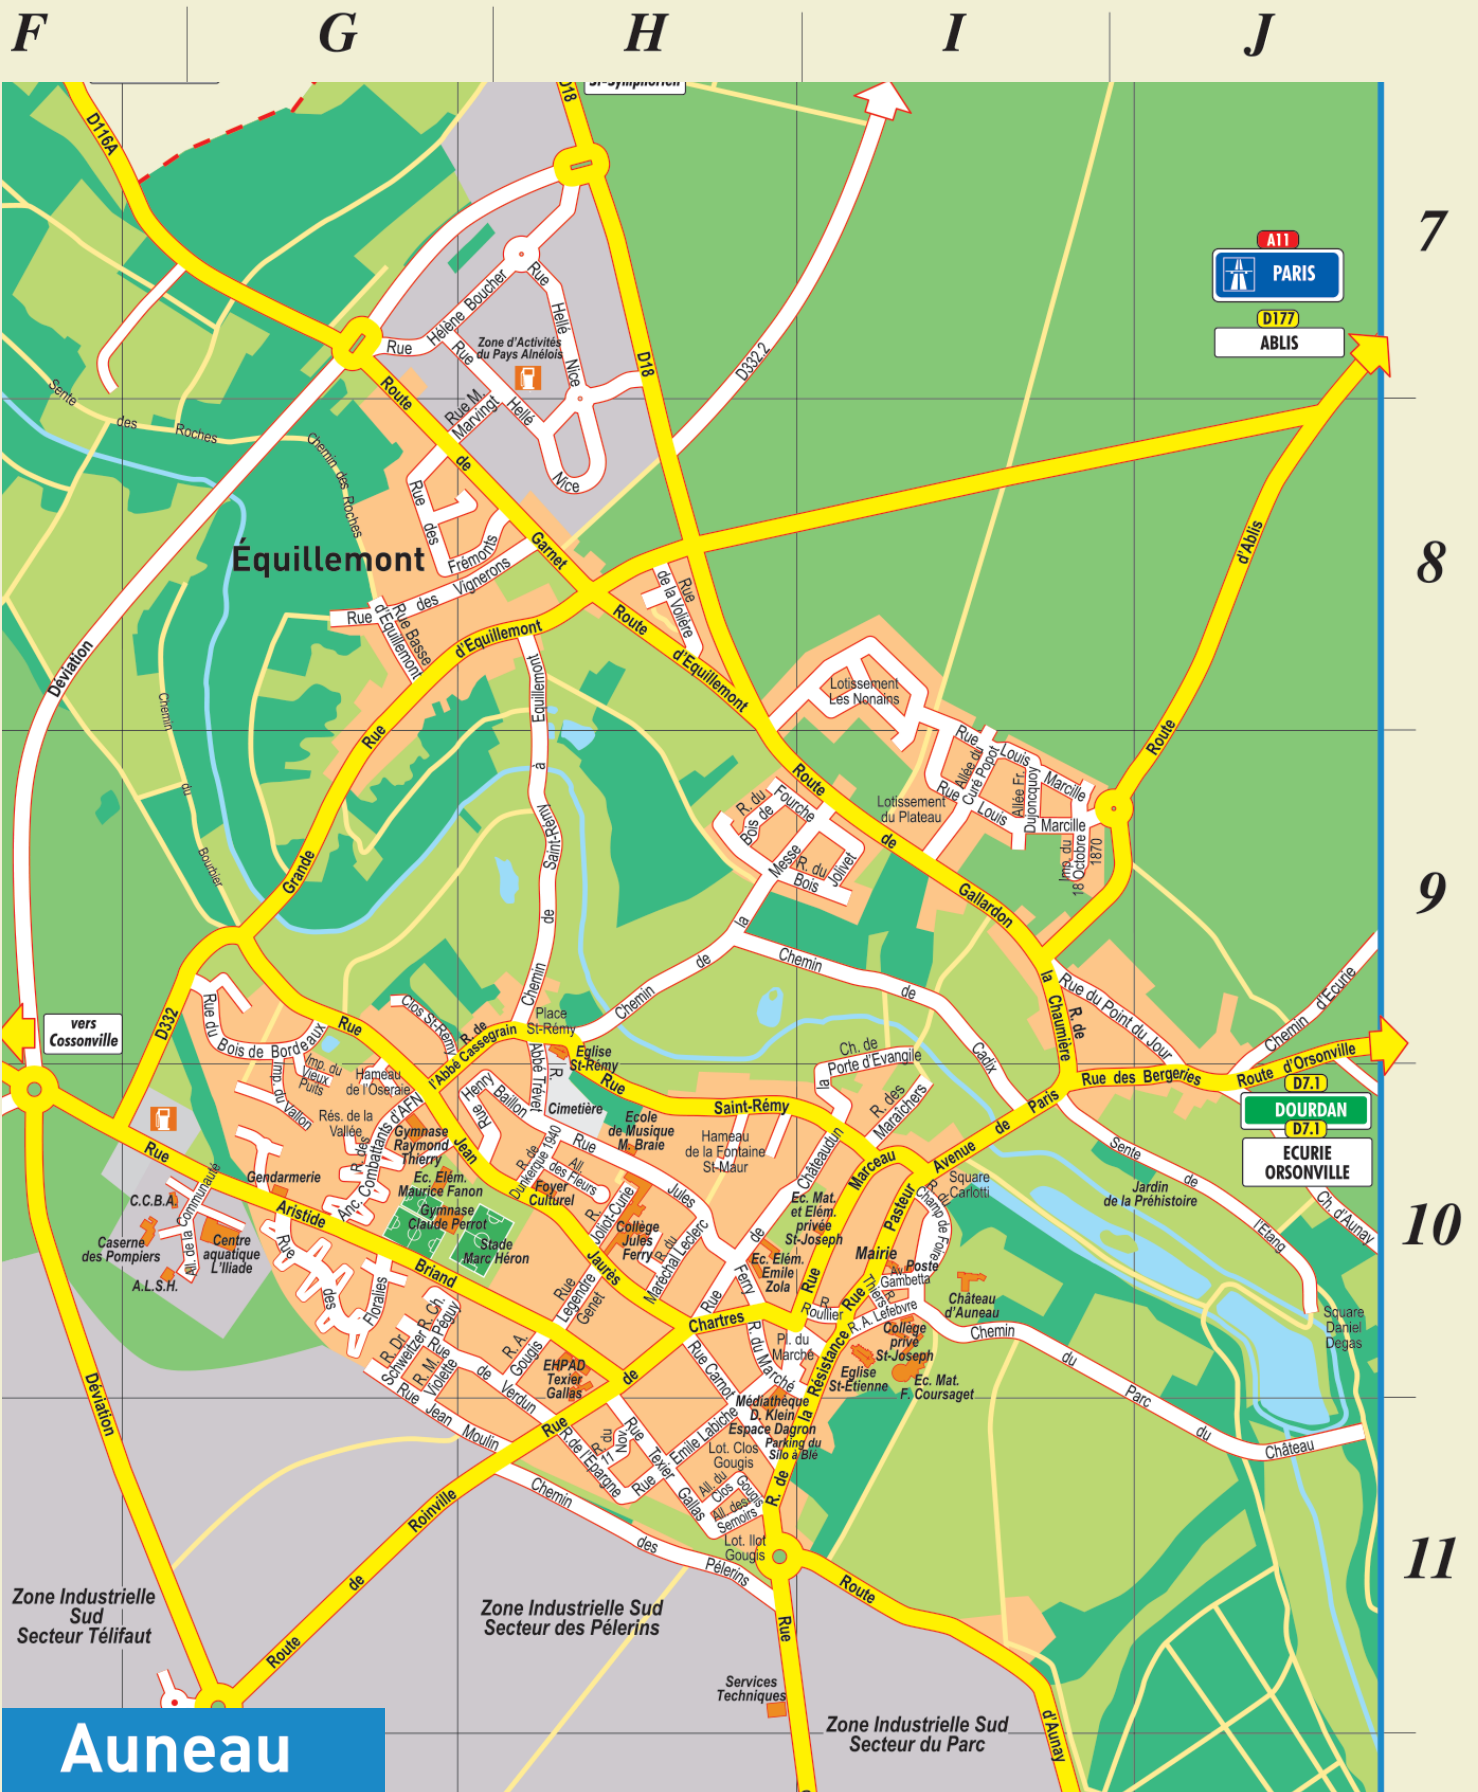

Centre aquatique l'Illade	G10	Ancienne Mairie de Bleury - Espace Bernard Chateau....	G2
Ecole de musique Marcel Braie.....	H10	Salle d'Équillemont.....	H8
Espace Dagron, centre culturel.....	H-i11	Salle Patton.....	i3
Etangs d'Auneau.....	i-J10	Stade et gymnase Claude Perrot.....	G-H10
Foyer culturel.....	H10	Gymnase Raymond Thierry et son dojo.....	G10
Médiathèque Désiré Klein.....	H-i11	Stade la Rochefoucauld.....	i-J3
Monument Patton.....	i5	Stade Marc Héron.....	H10