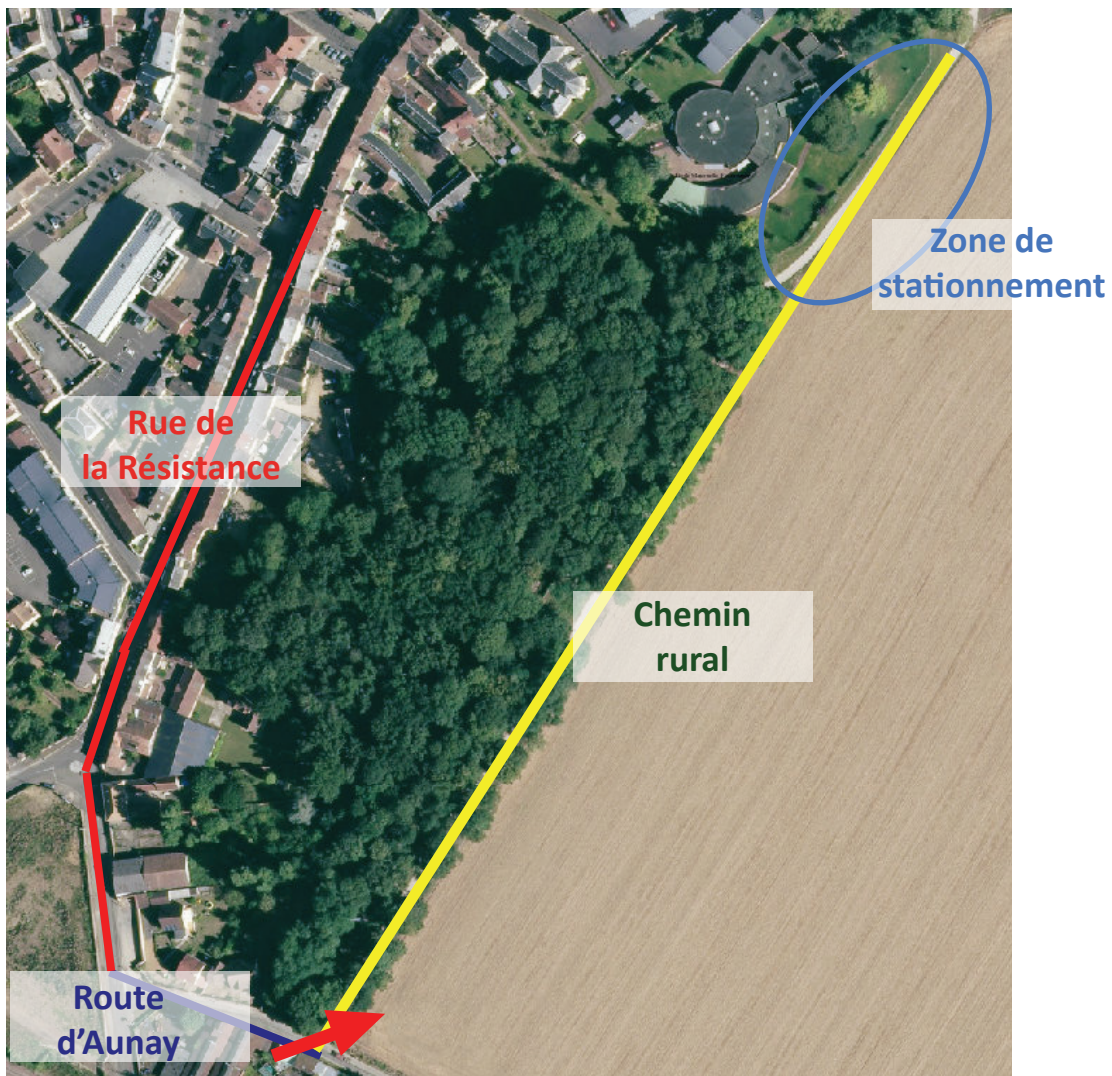

# INFO STATIONNEMENT

## DU 17 AU 30 SEPTEMBRE

Stationnement des véhicules autorisé le long du chemin rural jusqu'au portail d'entrée au parking du Champ de Foire.

**Accès au chemin par la route d'Aunay (D116 A) uniquement.  
L'entrée et la sortie des véhicules par la Place du Champ de Foire  
sont strictement interdites.**

Stationnement soumis au respect des règles du Code de la Route.  
Les véhicules qui entraveront la circulation seront verbalisés et enlevés.

Les services municipaux se tiennent à votre disposition pour tout renseignement complémentaire :